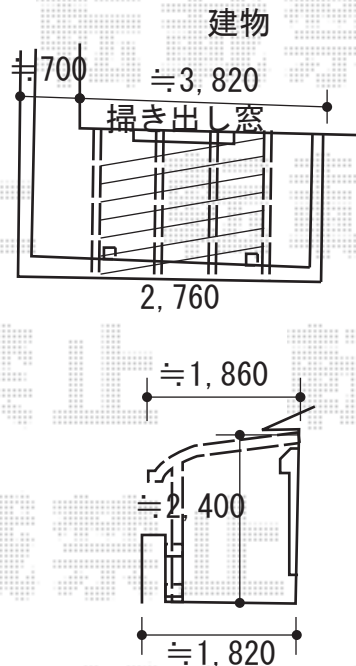

エクステリア商品工事 施工概略図

YKK AP リウッドデッキ 200
 間口= 2.5間(4,451mm)
 出幅= 約1,820mm/約920mm
 色： ホワイトブラウン
 床板： 縦貼り
 幕板： 標準幕板
 束柱： Sタイプ(550mm) (色：【未定】)

YKK AP ソラリア R型 屋根タイプ 単体 積雪~20cm対応
 間口= 関東間1.5間(柱芯々2,448mm 屋根幅2,760mm)
 出幅= 6尺(1,770mm)
 色： プラチナステン
 屋根材： ポリカーボネート(トーマイマット)
 柱仕様： 柱奥行移動タイプ(柱2本)
 施工方法： 上止め仕様
 躯体式バルコニー取付部品： 中間用×2セット

YKK AP ソラリア 吊り下げ式 固定物干し ワイド 【仮】標準 2本入り×1セット
 色： プラチナステン

2019-11-674050

担当者

中島