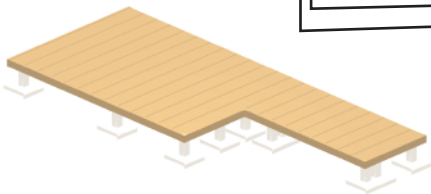

エクステリア商品工事 施工概略図

YKK AP リウッドデッキ 200
 間口= 2.5間(4,451mm)
 出幅= 約1,820mm/約920mm
 色： ホワイトブラウン
 床板： 縦貼り
 幕板： 標準幕板
 束柱： Sタイプ(550mm) (色：【未定】)

YKK AP ソラリア R型 屋根タイプ 単体 積雪~20cm対応
 間口= 関東間1.5間(柱芯々2,448mm 屋根幅2,760mm)
 出幅= 6尺(1,770mm)
 色： プラチナステン
 屋根材： ポリカーボネート(トーマイマット)
 柱仕様： 柱奥行移動タイプ(柱2本)
 施工方法： 上止め仕様
 躯体式バルコニー取付部品： 中間用×2セット

YKK AP ソラリア 吊り下げ式 固定物干し ワイド 【仮】標準 2本入り×1セット
 色： プラチナステン

2019-11-674050

担当者

中島