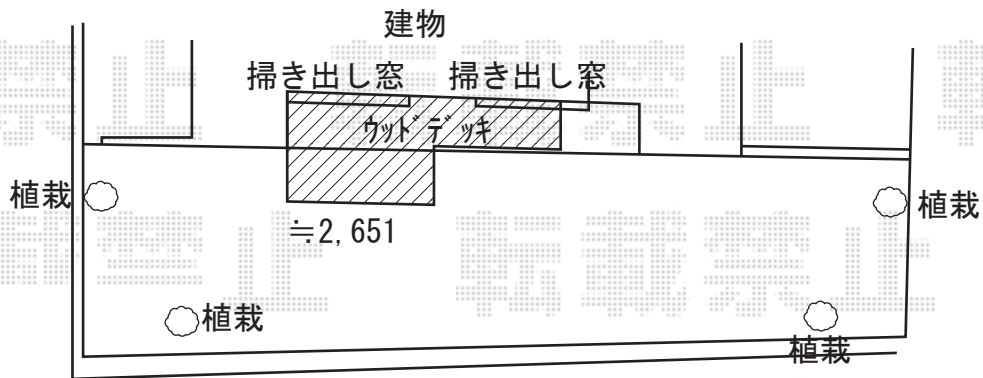

エクステリア商品工事 施工概略図

YKK AP リウッドデッキ 200
 間口= 2.5間(4,451mm)
 出幅= 約1,820mm/約920mm
 色： ホワイトブラウン
 床板： 縦貼り
 幕板： 標準幕板
 束柱： Sタイプ(550mm) (色：【未定】)

YKK AP ソラリア R型 屋根タイプ 単体 積雪~20cm対応
 間口= 関東間1.5間(柱芯々2,448mm 屋根幅2,760mm)
 出幅= 6尺(1,770mm)
 色： プラチナステン
 屋根材： ポリカーボネート(トーマイマット)
 柱仕様： 柱奥行移動タイプ(柱2本)
 施工方法： 上止め仕様
 躯体式バルコニー取付部品： 中間用×2セット

YKK AP ソラリア 吊り下げ式 固定物干し ワイド 【仮】標準 2本入り×1セット
 色： プラチナステン

2019-11-674050

担当者

中島