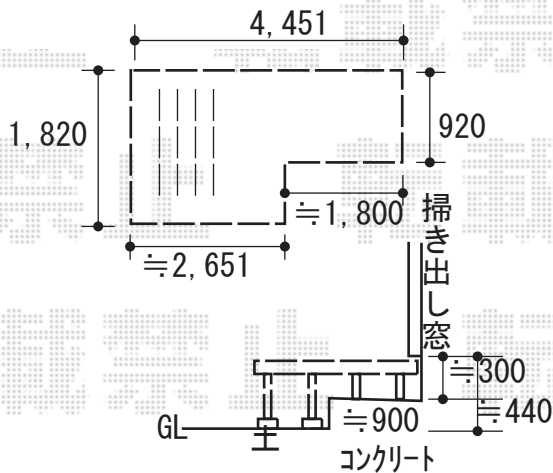

エクステリア商品工事 施工概略図

YKK AP リウッドデッキ 200
 間口= 2.5間(4,451mm)
 出幅= 約1,820mm/約920mm
 色： ホワイトブラウン
 床板： 縦貼り
 幕板： 標準幕板
 束柱： Sタイプ(550mm) (色：【未定】)

YKK AP ソラリア R型 屋根タイプ 単体 積雪~20cm対応
 間口= 関東間1.5間(柱芯々2,448mm 屋根幅2,760mm)
 出幅= 6尺(1,770mm)
 色： プラチナステン
 屋根材： ポリカーボネート(トーマイマット)
 柱仕様： 柱奥行移動タイプ(柱2本)
 施工方法： 上止め仕様
 躯体式バルコニー取付部品： 中間用×2セット

YKK AP ソラリア 吊り下げ式 固定物干し ワイド 【仮】標準 2本入り×1セット
 色： プラチナステン

2019-11-674050

担当者

中島