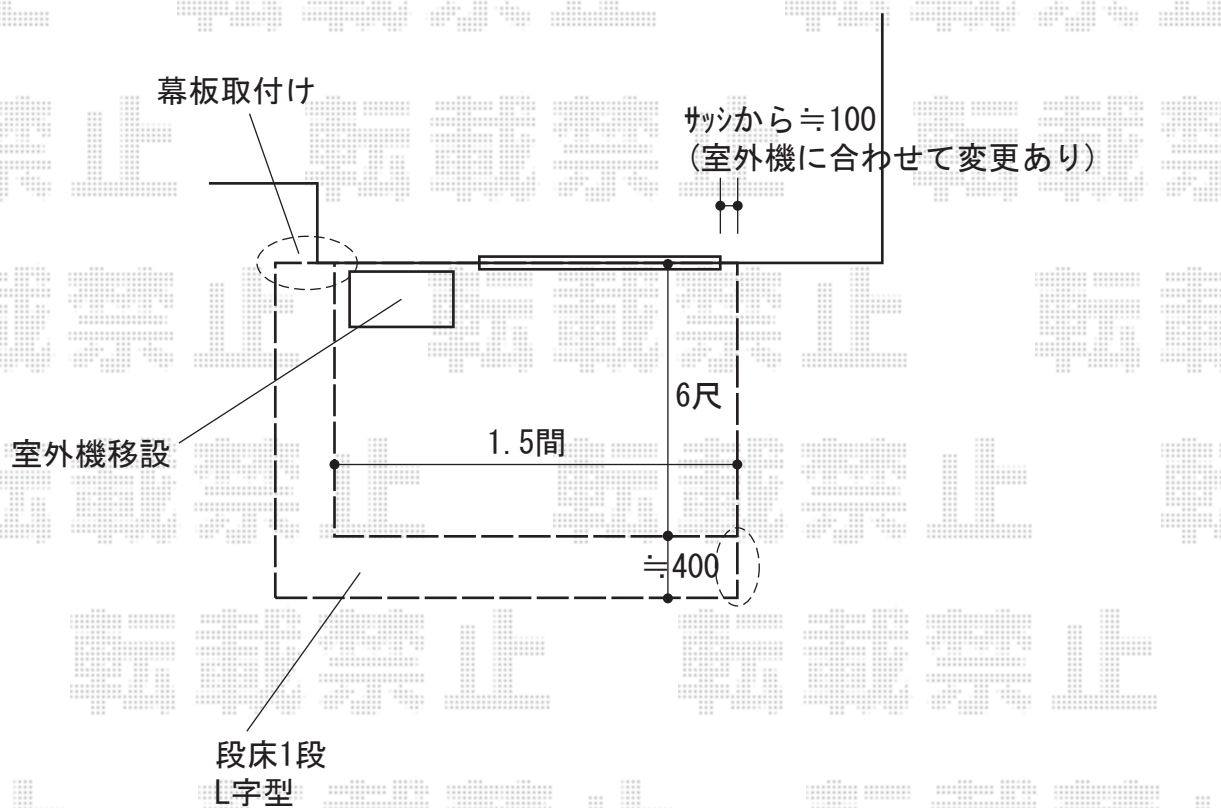

ウッドデッキ 施工概略図

YKK AP リウッドデッキ 200

間口= 1.5間(2,651mm) 出幅= 6尺(1,820mm)

【未定】色： 【仮】ナチュラルブラウン

床板： 縦貼り 幕板： 標準幕板

【未定】束柱： Tタイプ(400~550mm) (色： 【仮】カームブラック)

YKK AP リウッドデッキ200 段床セット L字段床 1段

間口= 1.5間用 出幅= 6尺用

追加部材： アルミ製束柱Tタイプ(2本入)×1セット・躯体側幕板取付用部材一式

【未定】色： 【仮】ナチュラルブラウン/束柱色： 【仮】カームブラック

【イメージ図】

2019-11-674079

担当者

木附