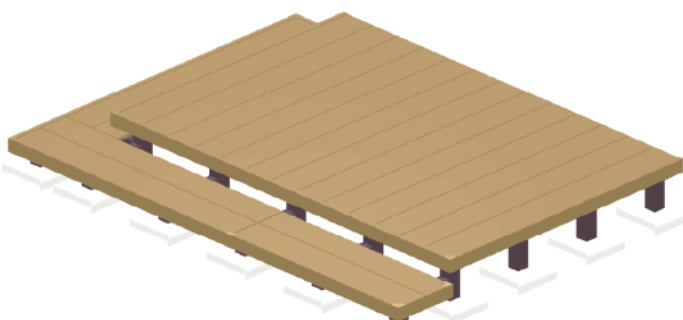

ウッドデッキ 施工概略図

YKK AP リウッドデッキ 200

間口= 1.5間(2,651mm) 出幅= 6尺(1,820mm)

【未定】色： 【仮】ナチュラルブラウン

床板： 縦貼り 幕板： 標準幕板

【未定】束柱： Tタイプ(400~550mm) (色： 【仮】カームブラック)

YKK AP リウッドデッキ200 段床セット L字段床 1段

間口= 1.5間用 出幅= 6尺用

追加部材： アルミ製束柱Tタイプ(2本入)×1セット・躯体側幕板取付用部材一式

【未定】色： 【仮】ナチュラルブラウン/束柱色： 【仮】カームブラック

【イメージ図】

2019-11-674079

担当者

木附