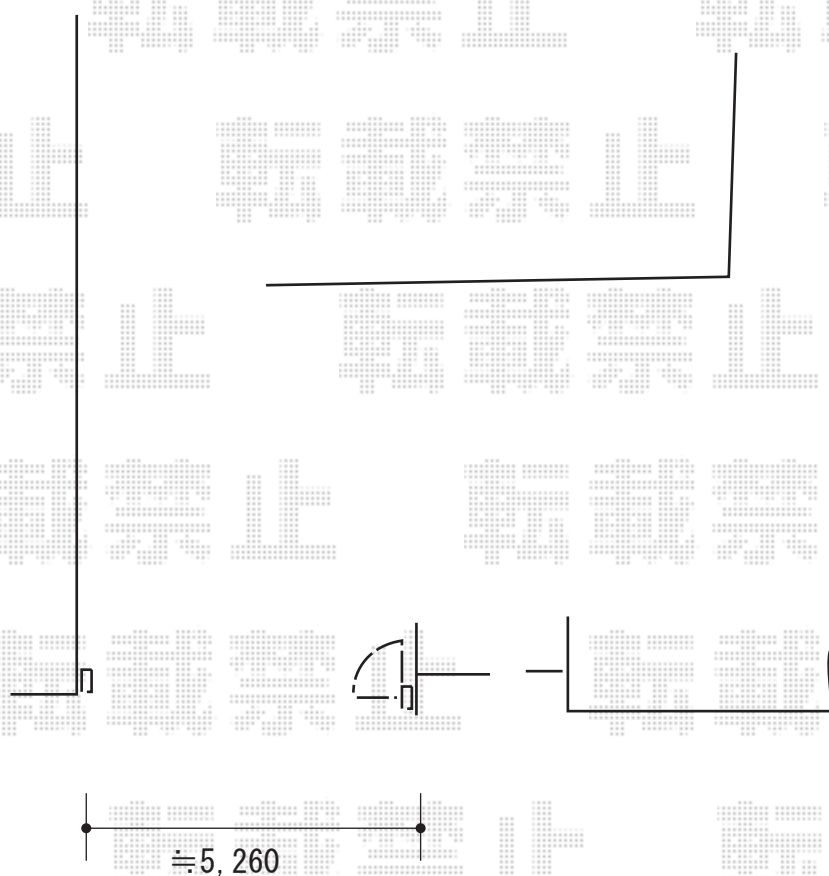

カーゲート 施工概略図

Value Select トリップゲートII P型 ペットガード付き ノンレール 片開き 54S

開口幅= 5,361mm

全幅= 5,441mm

たたみ幅= 806mm

高さ= 1,210mm

色：【未定】

キャスター数： 4箇所

落棒数： 4本

吊元柱： 外観右

2019-11-674100

担当者

山崎