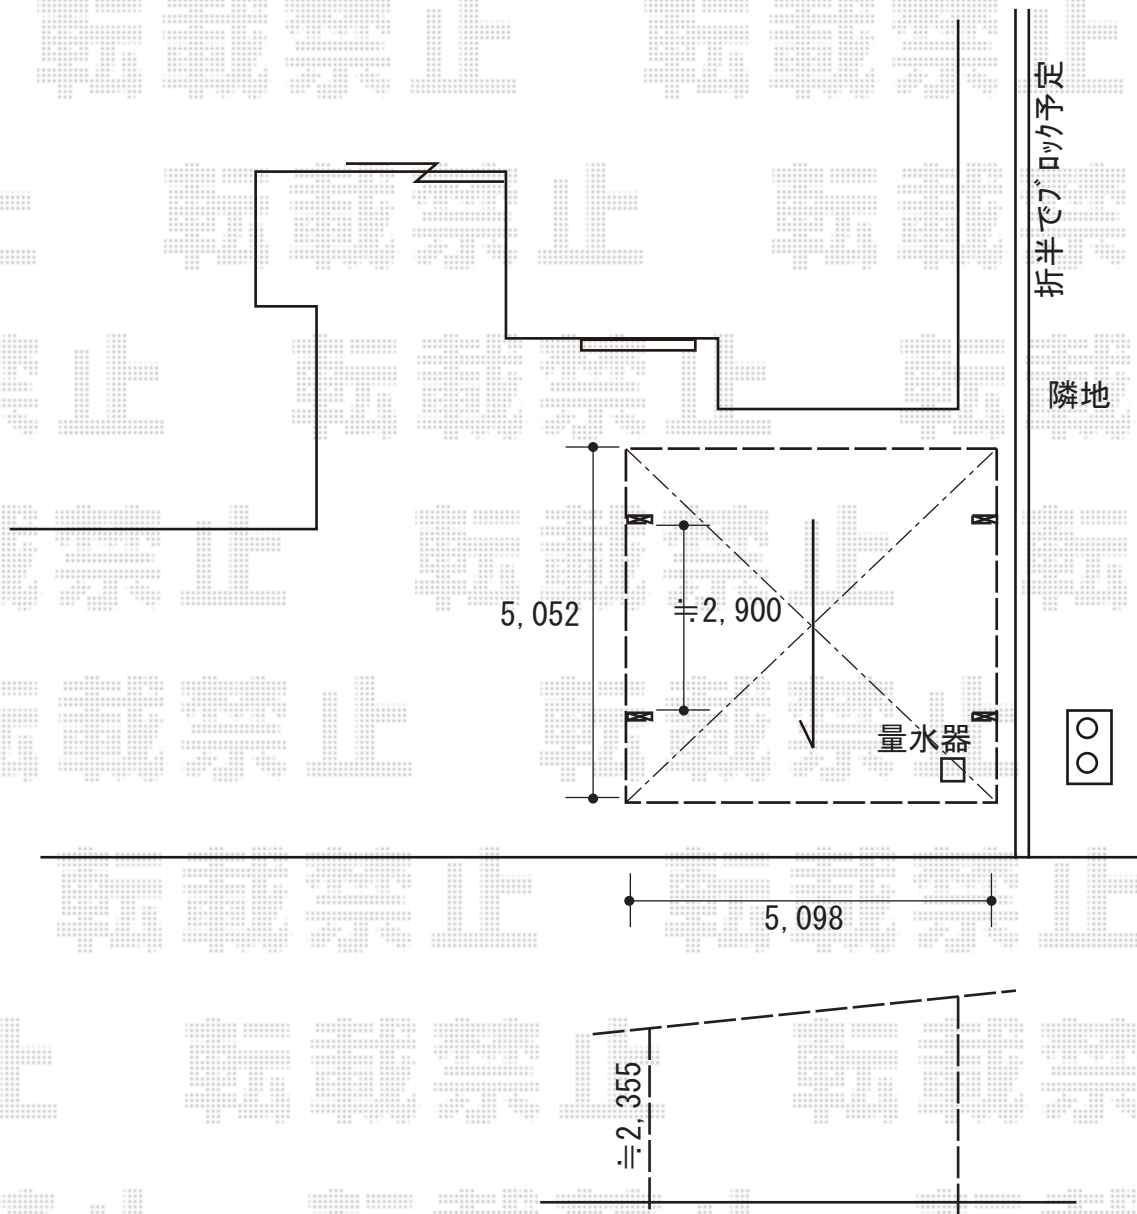

カーポート 施工概略図

YKK AP エフルージュ ツイン 積雪~20cm対応
幅= 5,098mm
奥行= 5,052mm
色： カームブラック
屋根材： 熱線遮断ポリカーボネート（アースブルーマット調）
柱仕様： ハイーフ柱仕様（有効高 約2,350mm）

2019-11-674188	担当者	新西
----------------	-----	----