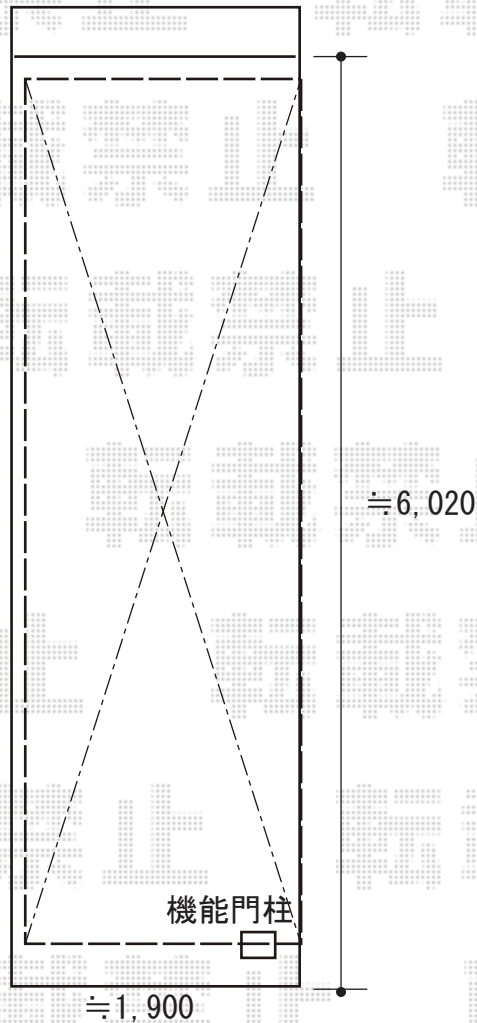

サイクルポート 施工概略図

LIXIL ネスカRミニ (ラウンドスタイル) 縦連棟 積雪~20cm対応
幅= 1,801mm
奥行= 5686mm(9台~14台用)
色: ホワイト
屋根材: 熱線吸収ポリカーボネート (クリアマットS・すりガラス調)
柱仕様: ロング柱仕様 (有効高 約2,500mm)

2019-11-674226

担当者

新西