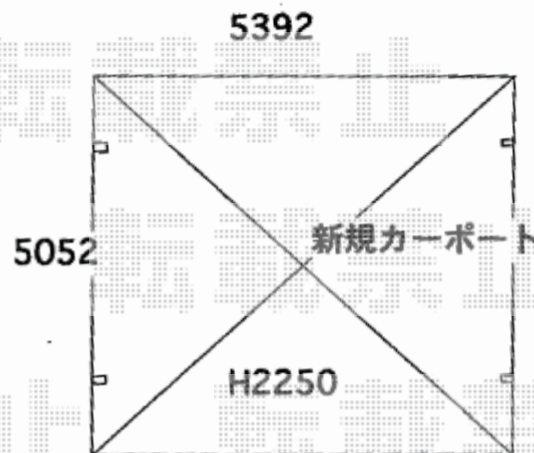

カーポート 施工概略図

Value Select プレシオスポート ワイド 積雪~20cm対応
幅= 5,392mm
奥行= 5,052mm
色： ノーブルステン
屋根材： ポリカーボネート（スカイブルー）
柱仕様： ハイルーフ柱仕様（有効高 約2,250mm）

2019-11-674227

担当者 村上（公）