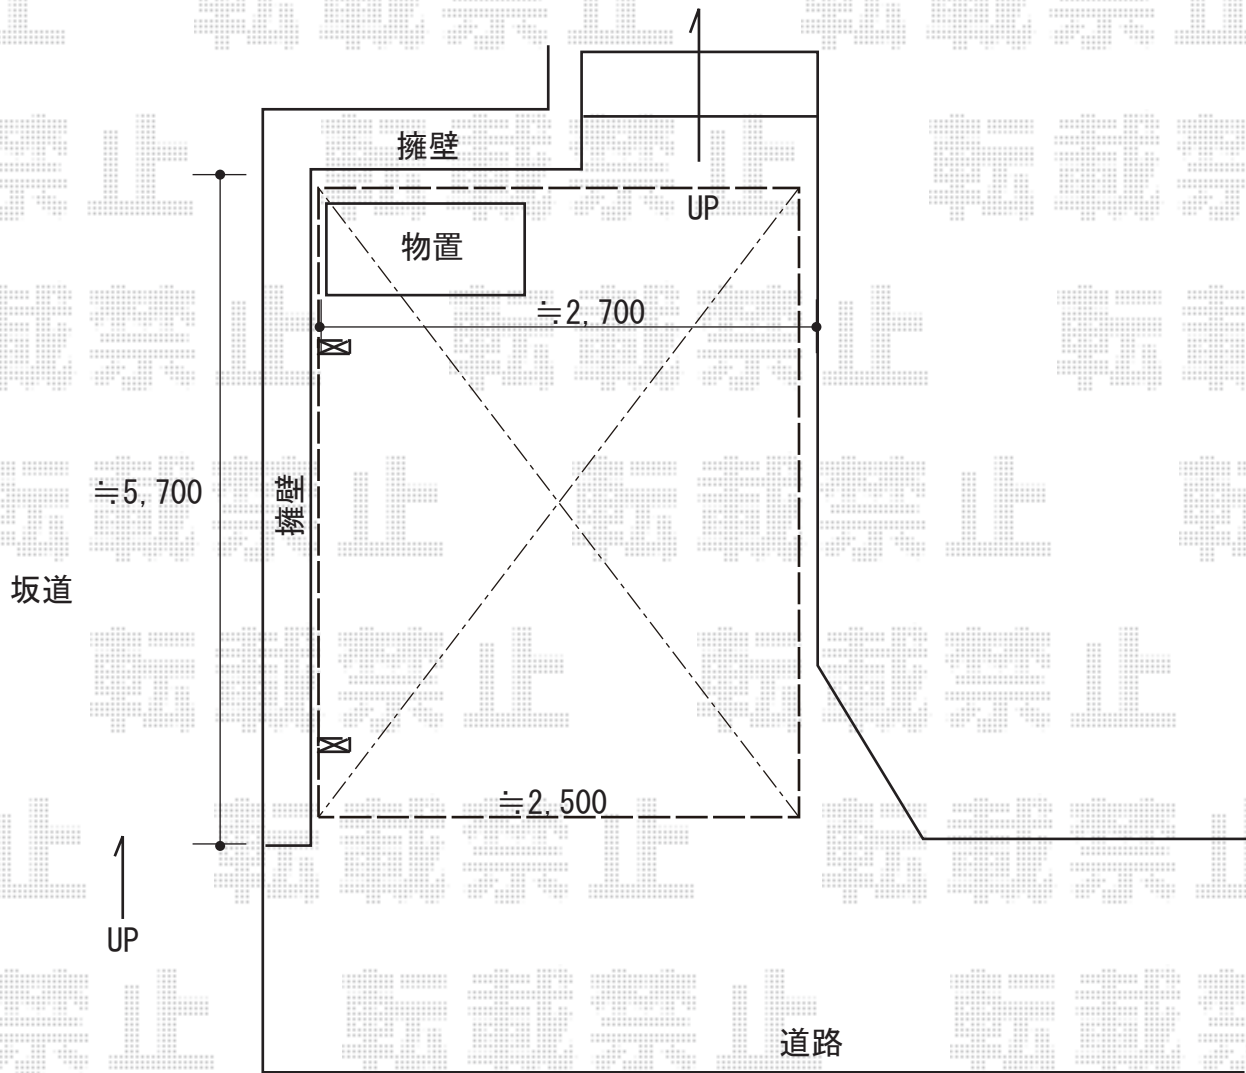

カーポート 施工概略図

YKK AP レイナポートグラン 積雪~20cm対応
幅= 2,400mm
奥行= 5,052mm
色： プラチナステン
屋根材： ポリカーボネート（トーマイマット）
柱仕様： ハイルフ柱仕様（有効高 約2,350mm）

2019-11-674269

担当者

伊野