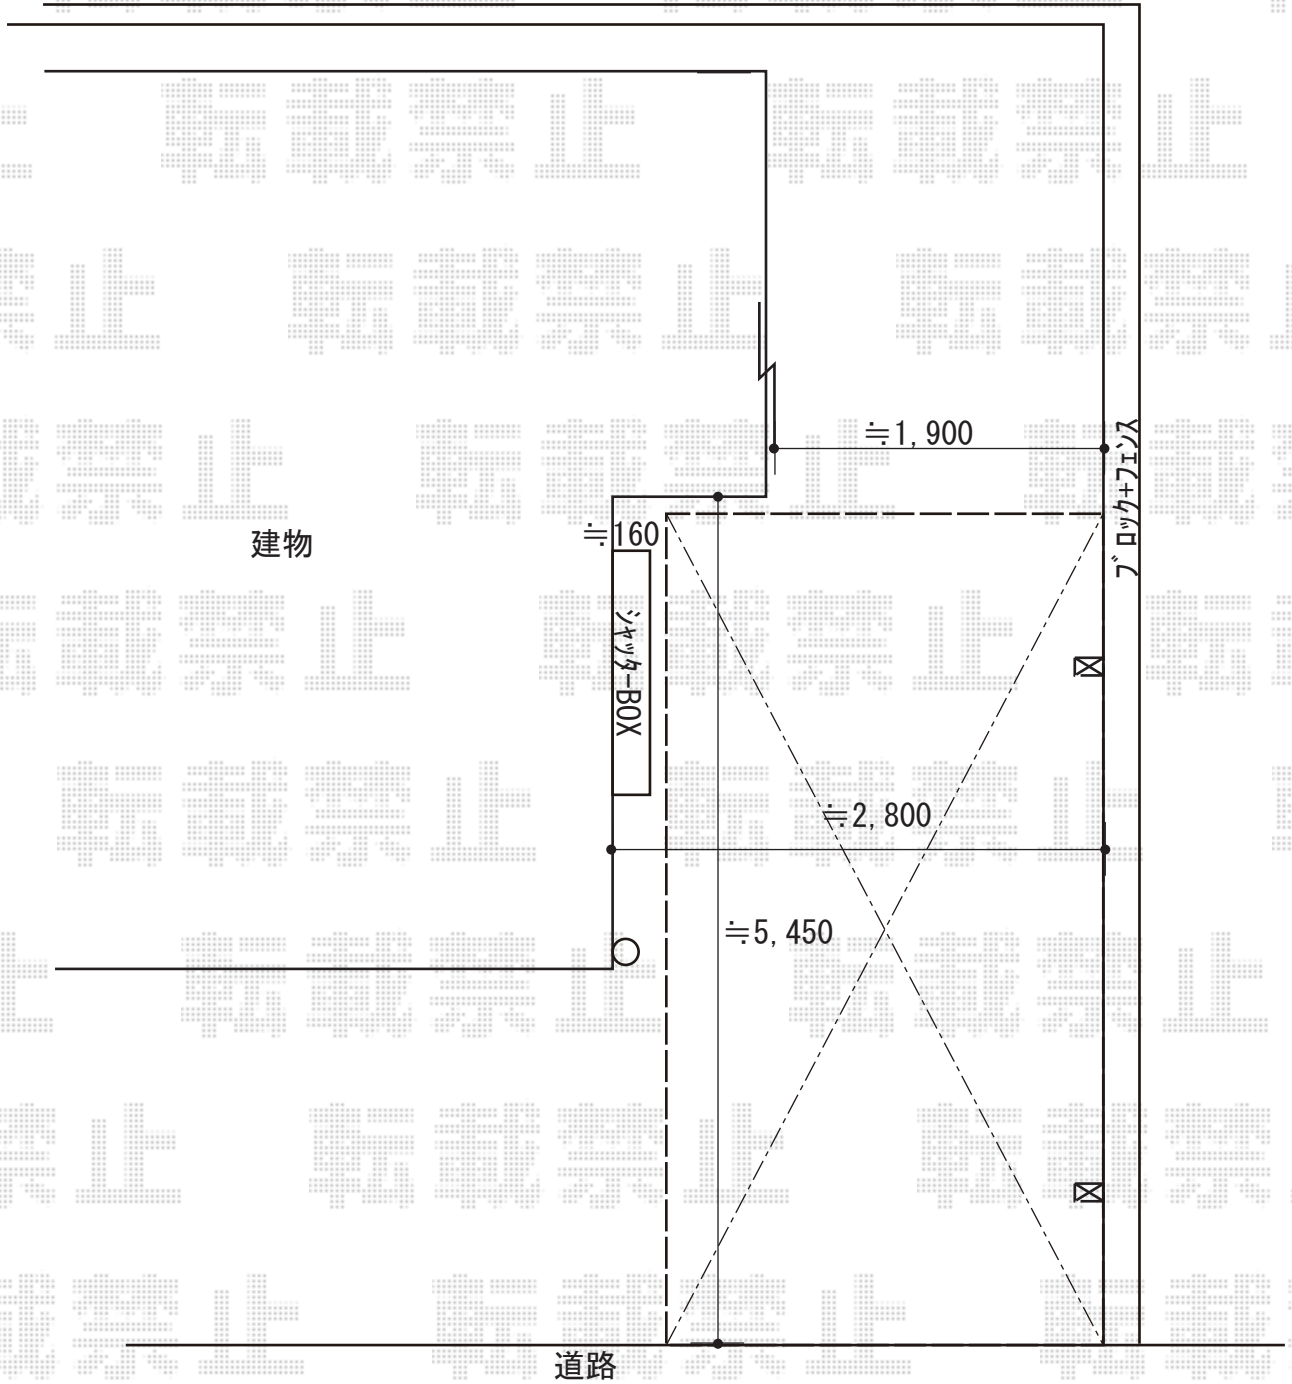

カーポート 施工概略図

YKK AP レイナポートグラン 積雪~20cm対応
幅= 2,700mm
奥行= 5,400mm
色: プラチナステン
屋根材: ポリカーボネート (アースブルー)
柱仕様: ハイルフ柱仕様 (有効高 約2,350mm)

2019-11-674326

担当者

木挽