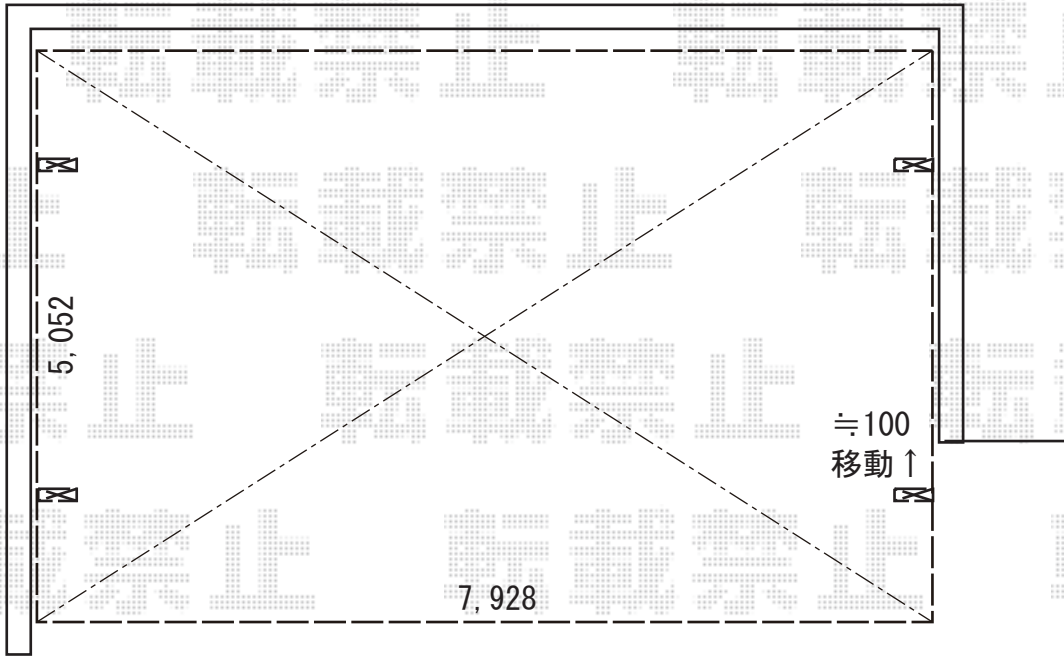

カーポート 施工概略図

YKK AP エフルージュ トリプル 積雪~20cm対応
幅= 7,928mm
奥行= 5,052mm
色： プラチナステン
屋根材： 熱線遮断ポリカーボネート（アースブルーマット調）
柱仕様： ハイルフ柱仕様（有効高 約2,350mm）

△
道路境界

2019-11-674329

担当者

伊野