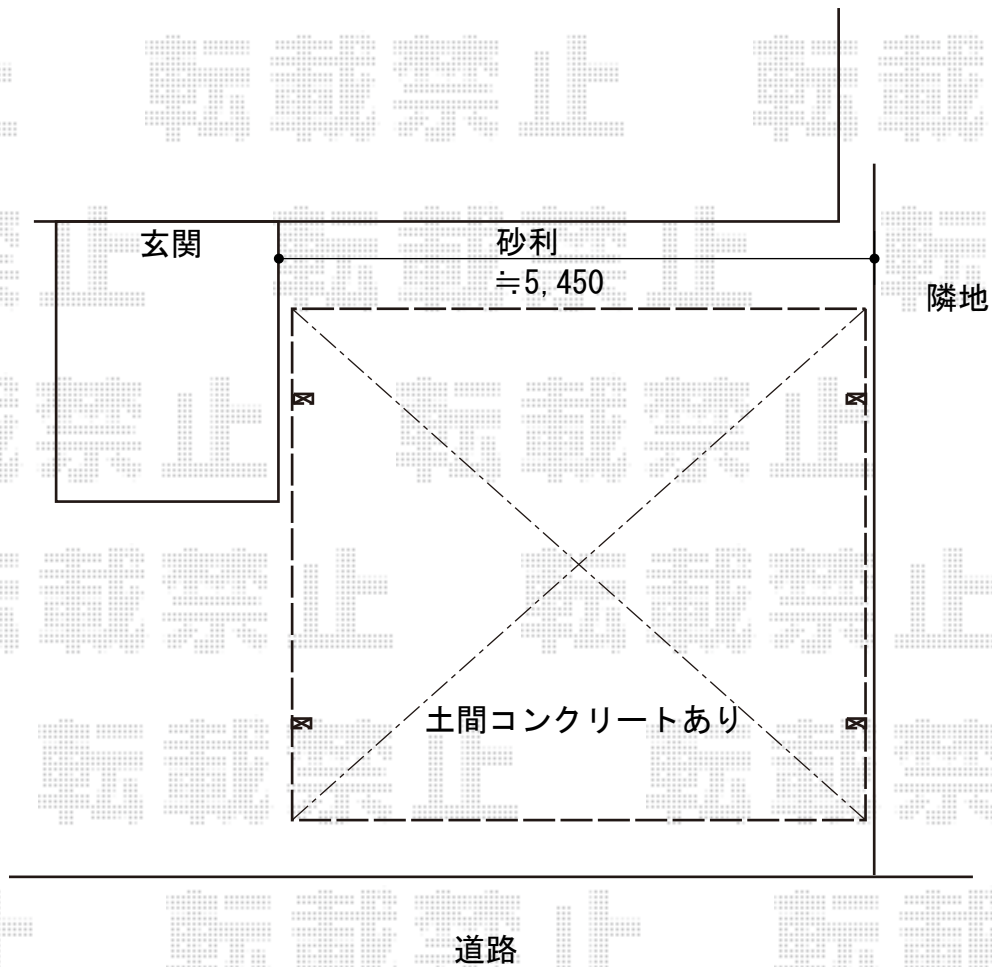

カーポート 施工概略図

YKK AP エフルージュ ツイン 積雪~20cm対応  
幅= 5,398mm  
奥行= 5,400mm  
色: ピュアシルバー  
屋根材: 熱線遮断ポリカーボネート(クリアマット)  
柱仕様: ハイルーフ柱仕様(有効高 約2,350mm)

2019-11-674348

担当者

新西