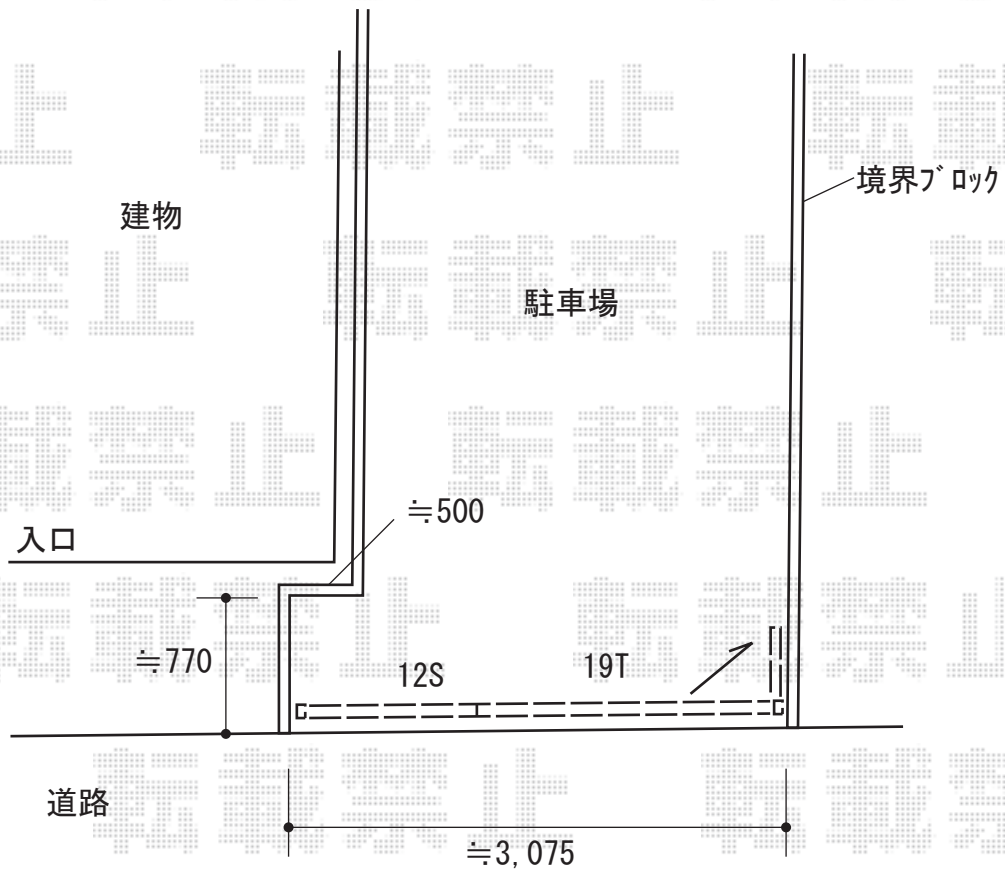

カーゲート 施工概略図

Value Select トリップゲートII 2型 スタンダード ノンレール 片開き親子 31D0 (12S+19T)
開口幅= 3,016mm
全幅= 3,096mm
たたみ幅= 453.5mm
高さ= 1,210mm
色: ブロンズ
キャスター数: 3箇所
落棒数: 2本

2019-11-674386

担当者

山崎