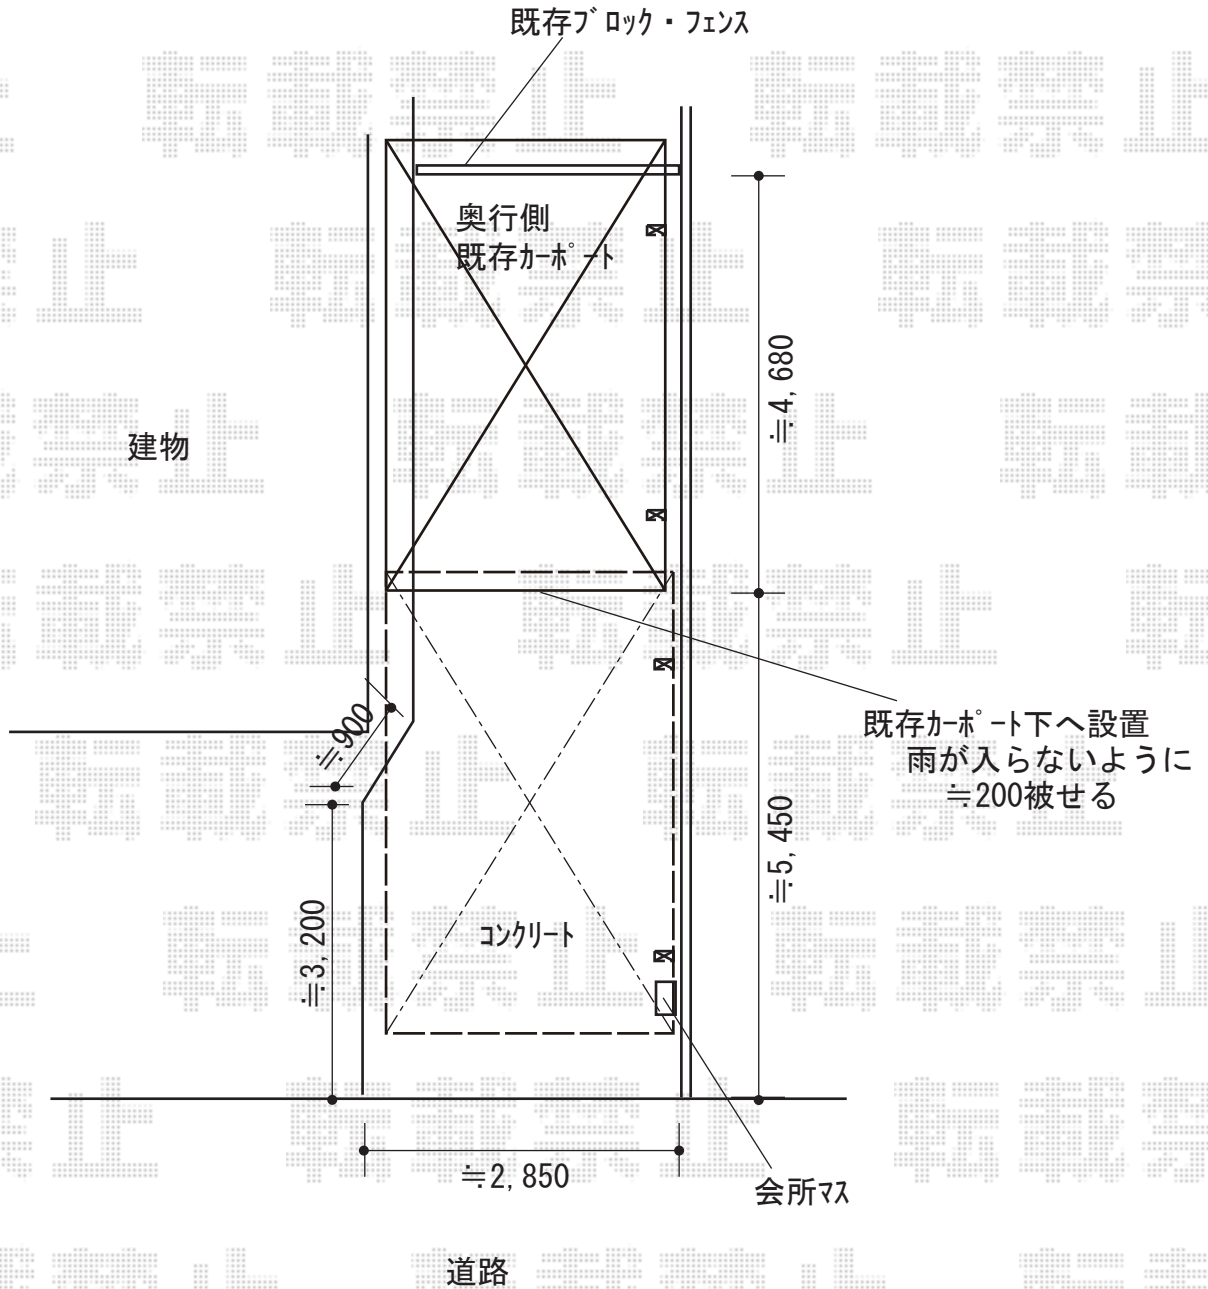

カーポート 施工概略図

YKK AP レイナポートグラン 積雪~20cm対応
幅= 2,700mm
奥行= 5,052mm
色: プラチナステン
屋根材: 熱線遮断ポリカーボネート(クリアマット)
柱仕様: 標準柱仕様(有効高 約2,000mm)

2019-11-674407

担当者

木挽