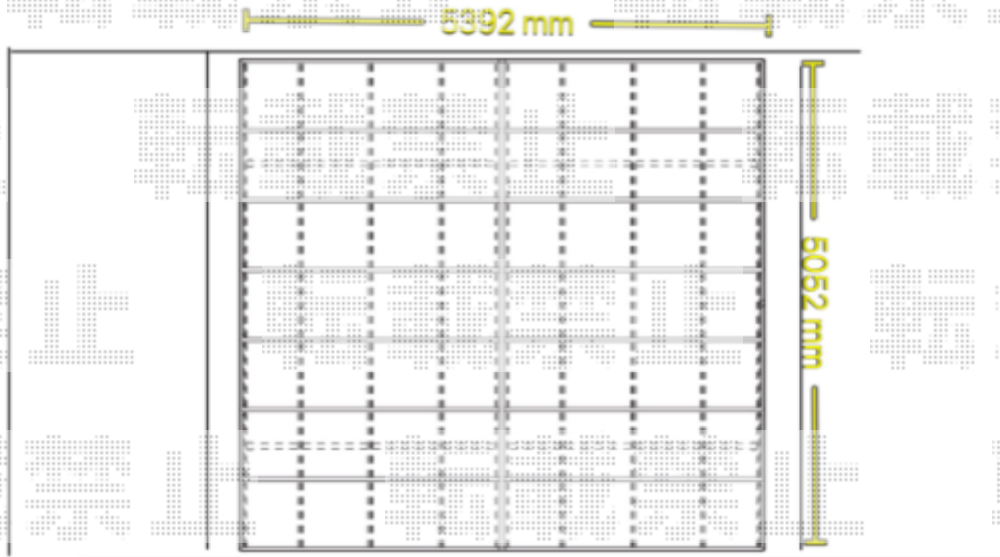

カーポート 施工概略図

YKK AP レイナツインポートグラン 積雪～20cm 対応

幅 = 5,392mm

奥行 = 5,052mm

色 : ブラウン

屋根材 : ポリカーボネート (スモークブラウン)

柱仕様 : ハイルフ柱仕様 (有効高 約 2,350mm)

2019-11-674434