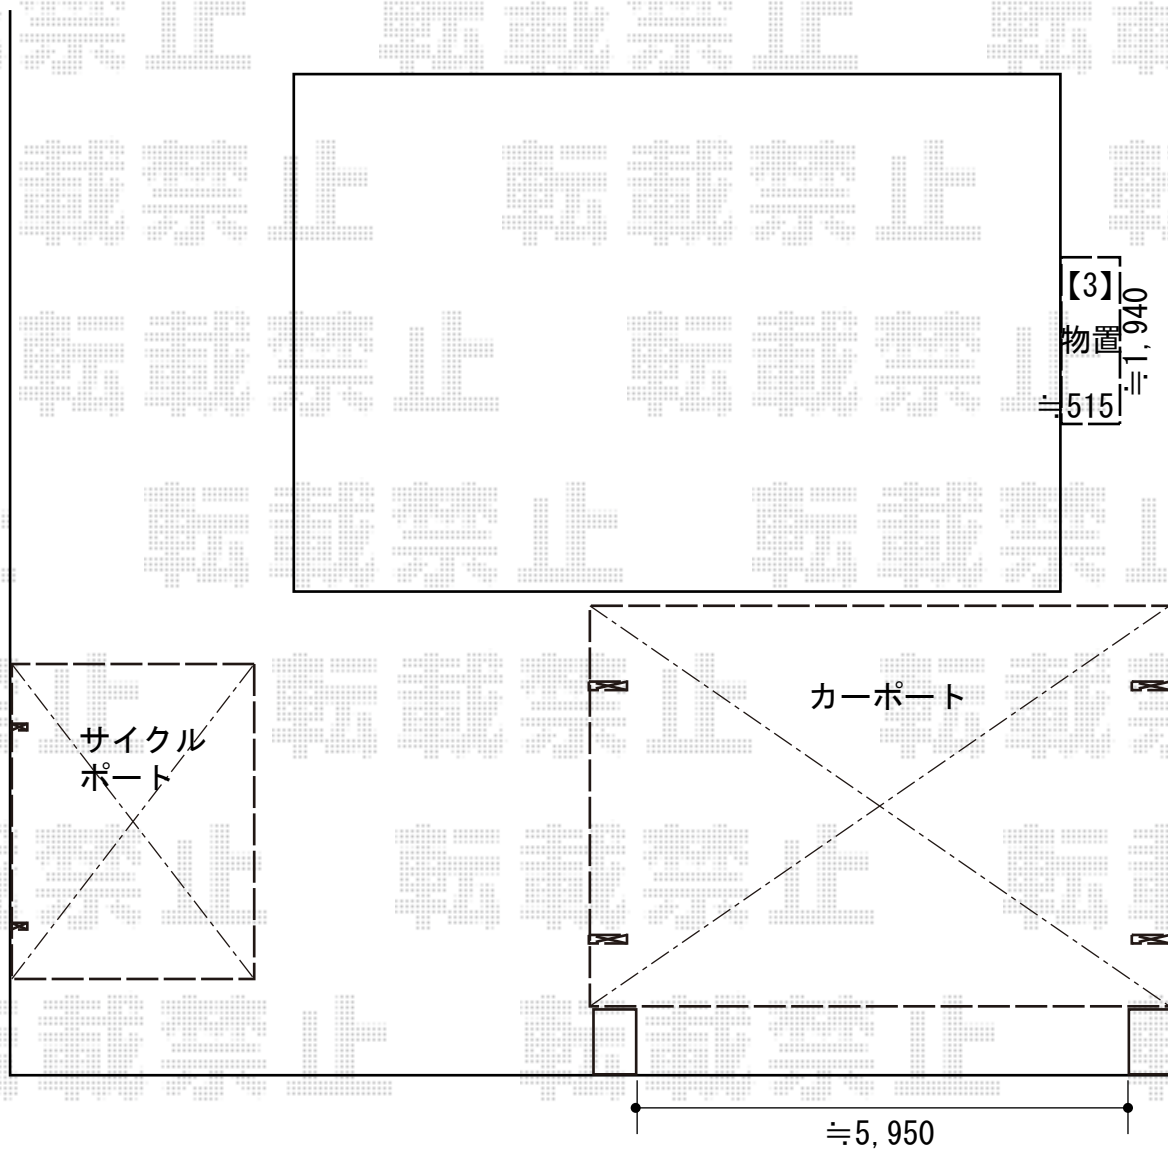

カーポート+サイクルポート+物置 施工概略図

三協アルミ スカイリード 両側支持 ワイド2台用 マテリアルカラー 積雪~20cm対応
幅= 6,000mm 奥行= 5,000mm
色: 木彫部: 【未定】/形材部: アーバングレー
屋根材: 熱線遮断ポリカーボネート (ブルースモーク)
柱仕様: H28 (有効高 約2,800mm)

三協アルミ セルフィ ミニ 積雪~20cm対応
幅= 2,149mm 奥行= 2,201mm(3台用) 色: アーバングレー
屋根材: 熱線遮断ポリカーボネート (ブルースモーク)
柱仕様: H20 (有効高 約2,000mm)

イナバ物置 シンプル 一般型 1940×515×1603
間口= 1,940mm 奥行= 515mm 高さ= 1,603mm
色: ファインシルバー
屋根タイプ: 標準型 耐荷重タイプ: 一般型
棚タイプ: 全面棚タイプ 数量: 1台

2019-11-674448

担当者

木挽