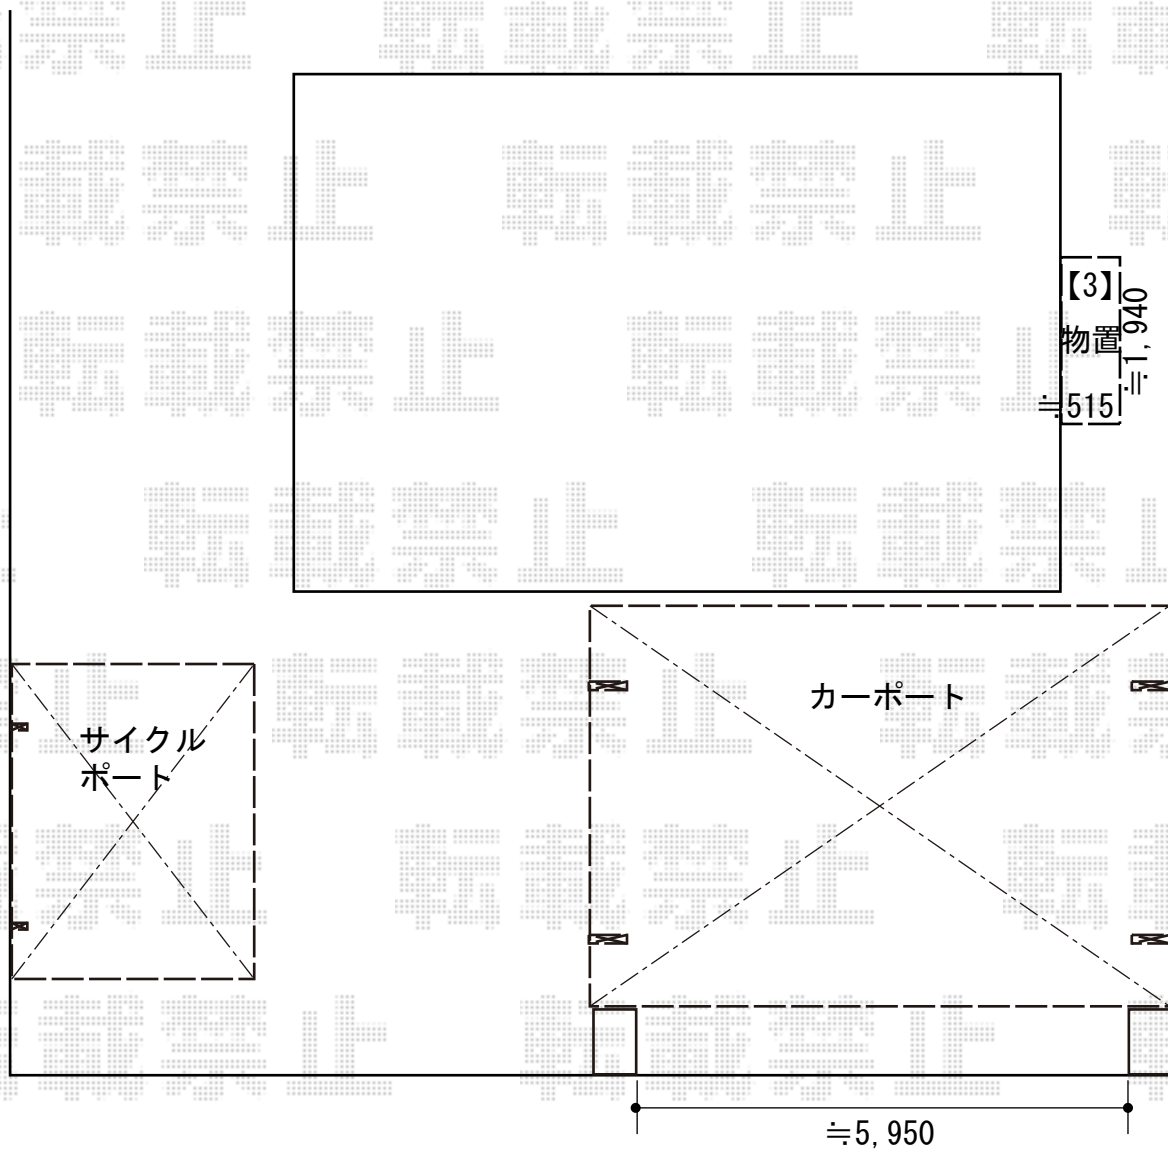

カーポート+サイクルポート+物置 施工概略図

三協アルミ スカイリード 両側支持 ワイド2台用 マテリアルカラー 積雪～20cm対応
幅= 6,000mm 奥行= 5,000mm
色： 木彫部：【未定】/形材部：アーバングレー
屋根材： 熱線遮断ポリカーボネート（ブルースモーク）
柱仕様： H28（有効高 約2,800mm）

三協アルミ セルフィ ミニ 積雪～20cm対応
幅= 2,149mm 奥行= 2,201mm(3台用) 色： アーバングレー
屋根材： 熱線遮断ポリカーボネート（ブルースモーク）
柱仕様： H20（有効高 約2,000mm）

イナバ物置 シンプルー 一般型 1940×515×1603
間口= 1,940mm 奥行= 515mm 高さ= 1,603mm
色： ファインシルバー
屋根タイプ： 標準型 耐荷重タイプ： 一般型
棚タイプ： 全面棚タイプ 数量： 1台

2019-11-674448

担当者

木挽