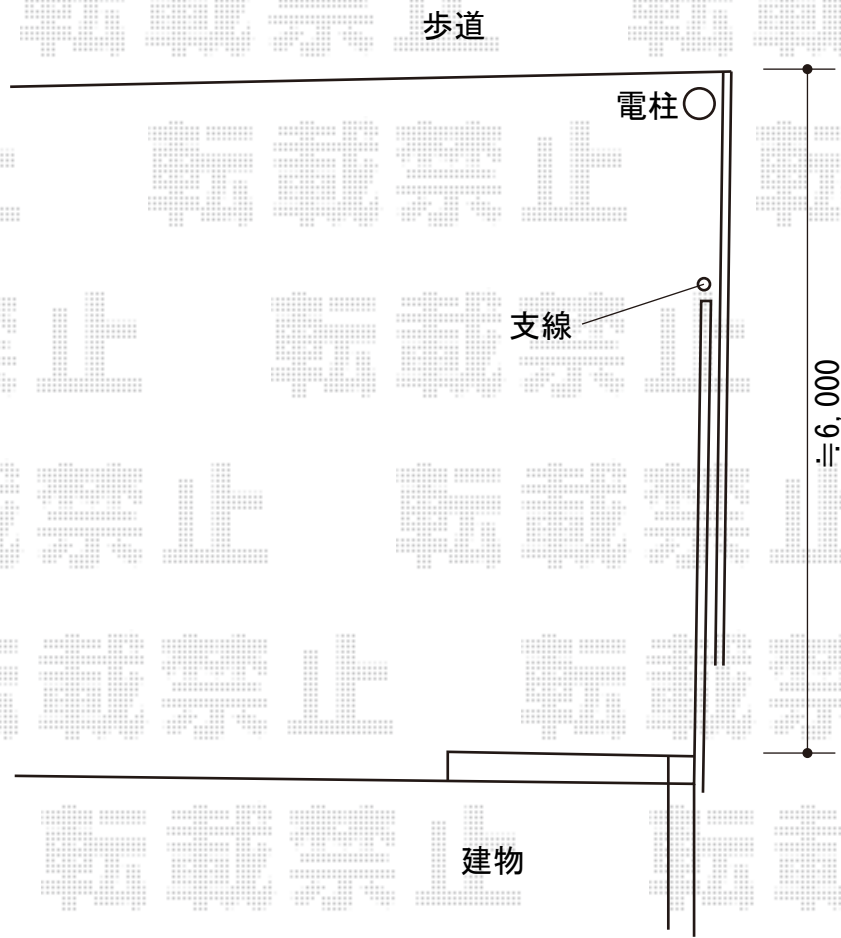

カーポート 施工概略図

Value Select プレシオスポーツ 積雪～20cm対応
幅= 2,700mm
奥行= 5,052mm
色： ノーブルステン
屋根材： 熱線遮断ポリカーボネート（スカイブルーマット調）
柱仕様： ハイルフ柱仕様（有効高 約2,250mm）

※設置位置は当日ご指示下さい
（電柱・支線は避けて施工を要します）

2019-11-674504

担当者

新西