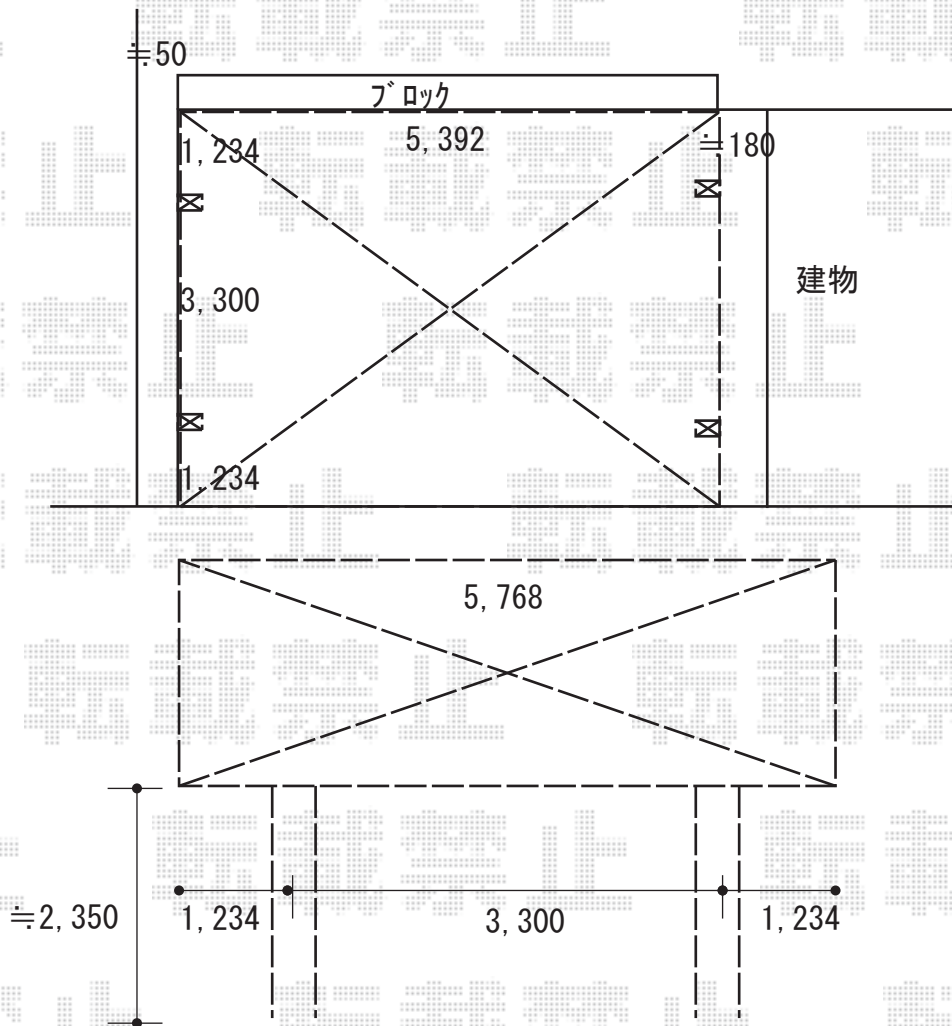

カーポート 施工概略図

YKK AP 【01】 レイナツインポートグラン 積雪～20cm対応
幅= 5,392mm
奥行= 5,768mm
色： プラチナステン
屋根材： 熱線遮断ポリカーボネート（アースブルーマット調）
柱仕様： ハイルフ柱仕様（有効高 約2,350mm）

2019-11-674525

担当者

木挽