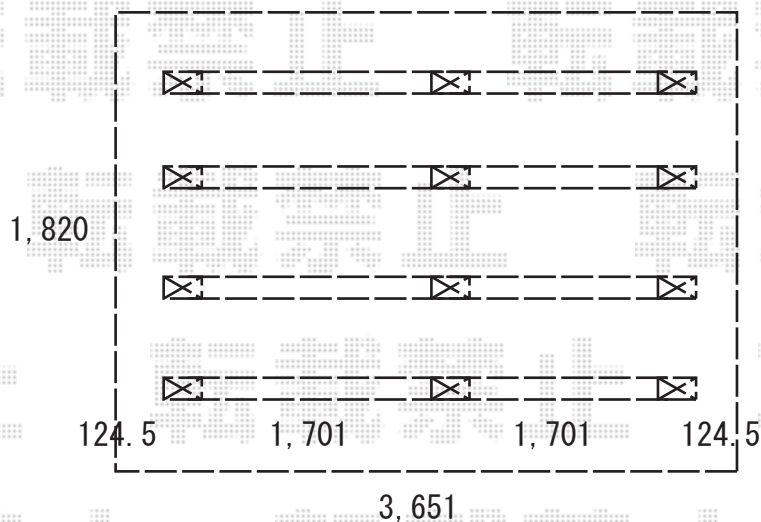

# ウッドデッキ 施工概略図

YKK AP 【04】リウッドデッキ 200  
間口= 2.0間 (3,651mm)  
出幅= 6尺 (1,820mm)  
色: レッドブラウン  
床板: 縦貼り  
幕板: 標準幕板  
束柱: Sタイプ (550mm) (色: カームブラック)

2019-11-674525

担当者

木挽