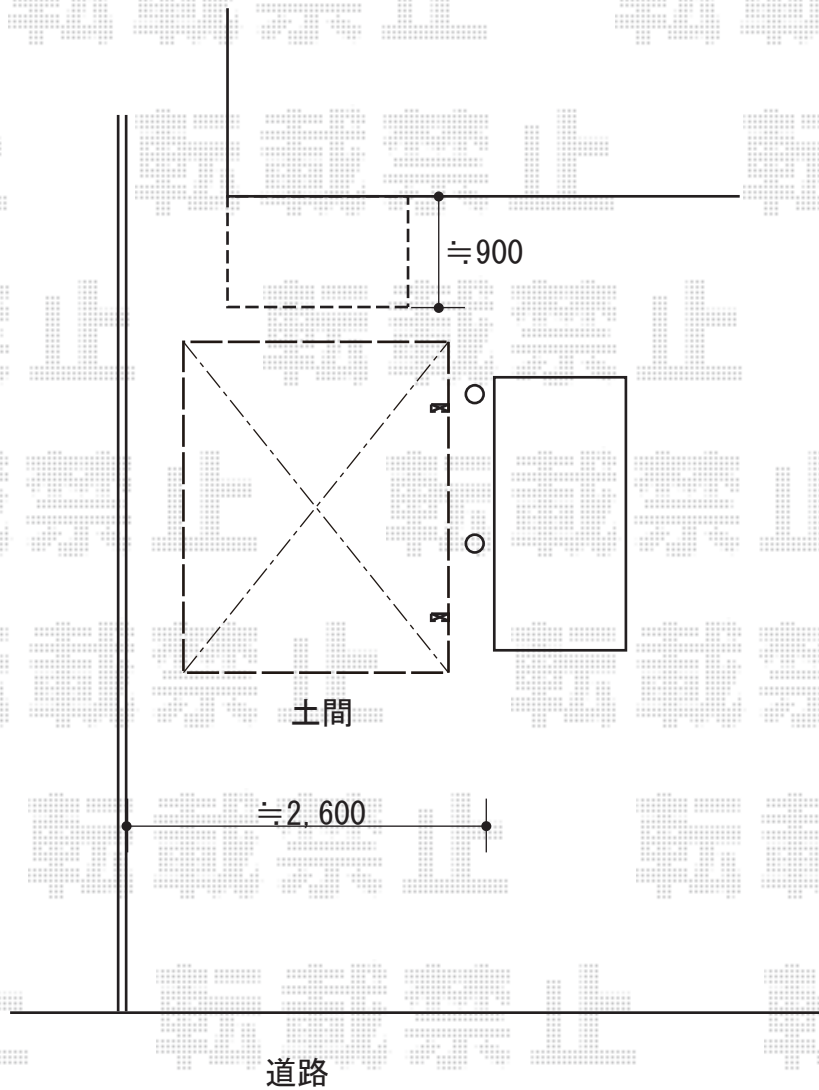

# カーポート 施工概略図

YKK AP エフルージュグランミニ 積雪~20cm対応  
幅= 2,119mm  
奥行= 2,188mm (3台用)  
色: ピュアシルバー  
屋根材: ポリカーボネート (トーマイマット)  
柱仕様: 標準柱仕様 (有効高 約2,000mm)

2019-11-674558

担当者

木挽