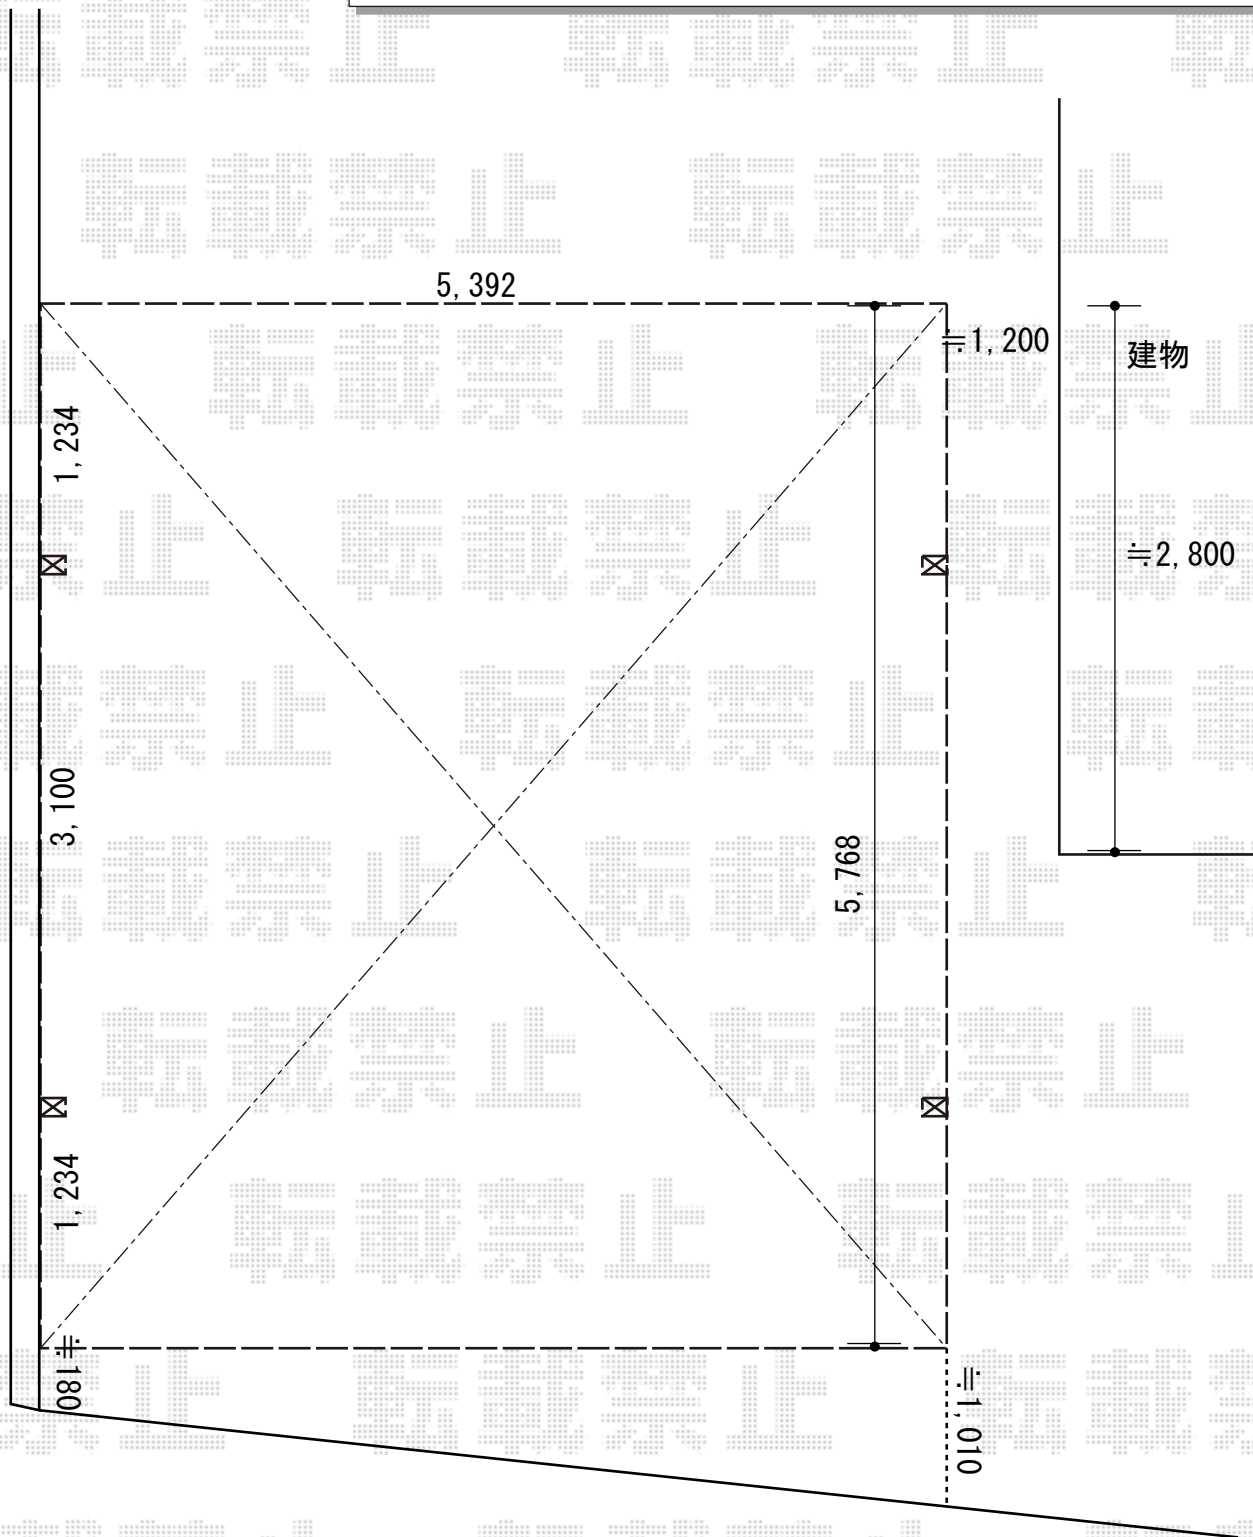

カーポート 施工概略図

YKK AP レイナツインポートグラン 積雪~20cm対応
幅= 5,392mm
奥行= 5,768mm
色: プラチナステン
屋根材: 熱線遮断ポリカーボネート (アースブルーマット調)
柱仕様: ハイルフ柱仕様 (有効高 約2,350mm)

2019-11-674585

担当者

新西