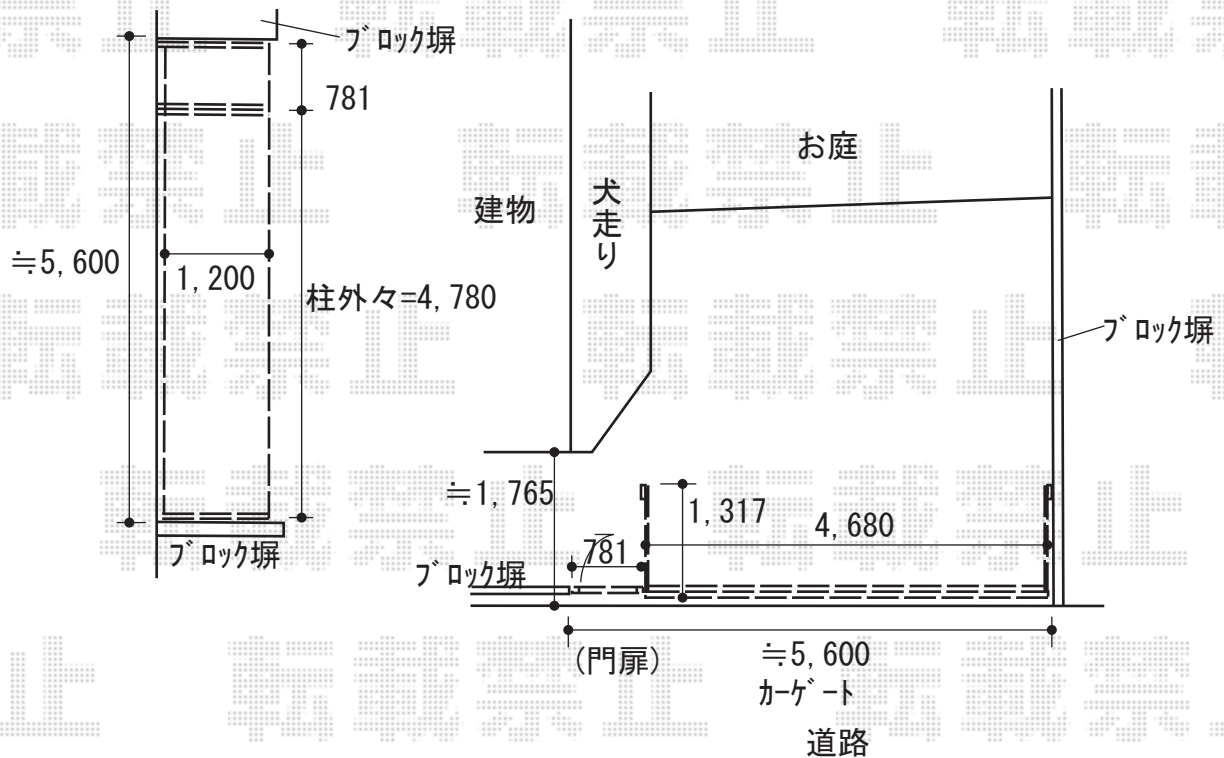

エクステリア商品 施工概略図

YKK AP ルシアス門扉BS02型
たて多スリット 片開き アルミカラー 門柱使用
扉幅 = 600mm
扉高 = 1,200mm
色 : カームブラック
錠 : 打掛錠1型
開き : 内開き

YKK AP ルシアスアップゲートワイド 4型 たて太格子 手動
本体 (W×H) = (4,680mm × 1,200mm)
色 : カームブラック
柱仕様 : ハイルフ柱仕様 (有効通過高2,140mm)
駆動 : 手動式