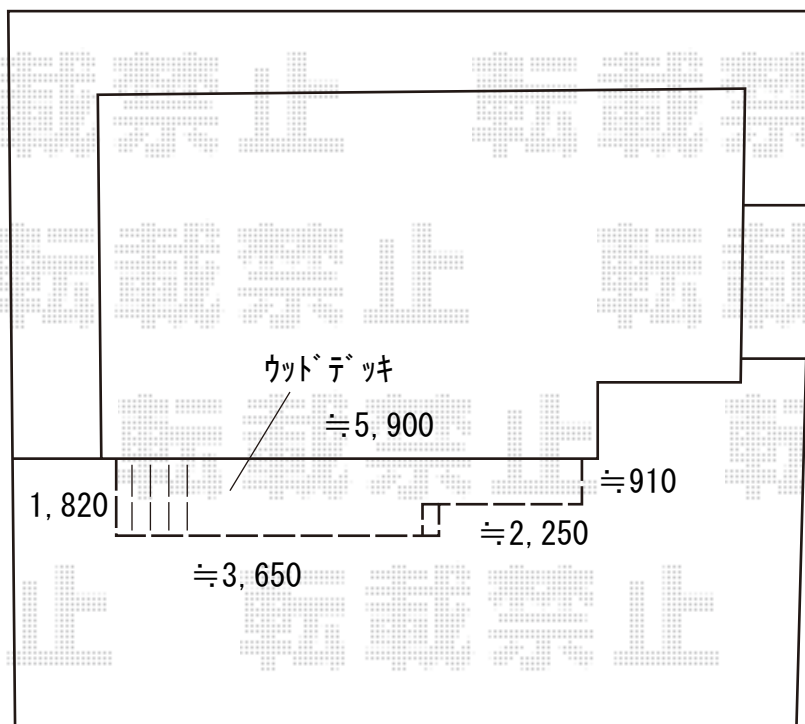

エクステリア商品工事 施工概略図

YKK AP リウッドデッキ 200

間口= 約5,900mm

出幅= 約1,820mm/約910mm

色： ナチュラルブラウン

床板： 縦貼り

幕板： 標準幕板

束柱： Tタイプ(400~550mm) (色：【仮】プラチナステン)

YKK AP 独立式 リウッド ステップ2型

色： ナチュラルブラウン (束柱色：【仮】プラチナステン)

ヨド物置 エルモ 一般型 2220×1520×2120

間口= 2,220mm

奥行= 1,520mm

高さ= 2,120mm

色： DW(ダークウッド)

屋根タイプ： 標準型

耐荷重タイプ： 一般型

棚タイプ： 標準棚タイプ

数量： 1台

2019-11-674609

担当者

山崎