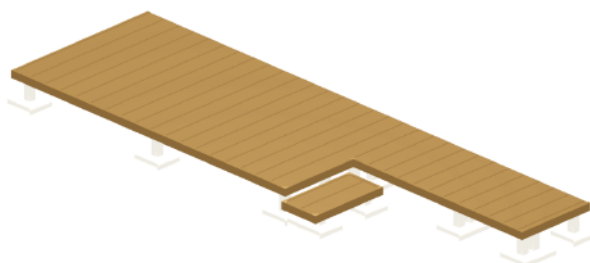

エクステリア商品工事 施工概略図

YKK AP リウッドデッキ 200

間口= 約5,900mm

出幅= 約1,820mm/約910mm

色： ナチュラルブラウン

床板： 縦貼り

幕板： 標準幕板

束柱： Tタイプ(400~550mm) (色：【仮】プラチナステン)

YKK AP 独立式 リウッド ステップ2型

色： ナチュラルブラウン (束柱色：【仮】プラチナステン)

ヨド物置 エルモ 一般型 2220×1520×2120

間口= 2,220mm

奥行= 1,520mm

高さ= 2,120mm

色： DW(ダークウッド)

屋根タイプ： 標準型

耐荷重タイプ： 一般型

棚タイプ： 標準棚タイプ

数量： 1台

2019-11-674609

担当者

山崎