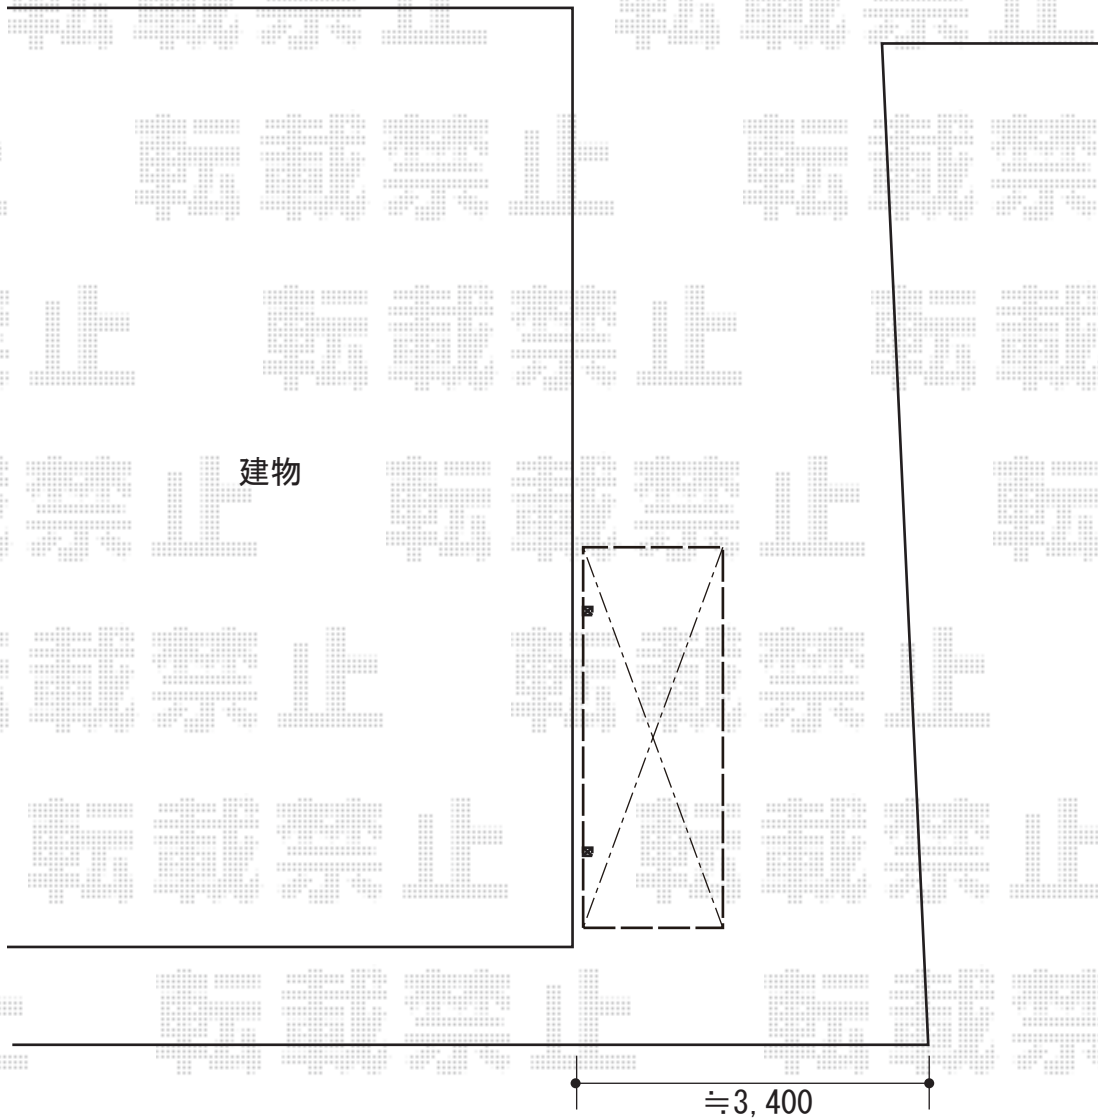

# サイクルポート 施工概略図

LIXIL ネスカRミニ (ラウンドスタイル) 積雪~20cm対応  
幅= 2,101mm  
奥行= 4,980mm (8台~12台用)  
色 : ナチュラルシルバー  
屋根材 : ポリカーボネート (クリアマット・すりガラス調)  
柱仕様 : 標準柱仕様 (有効高 約1,900mm)

2019-11-674616

担当者 村上 (公)