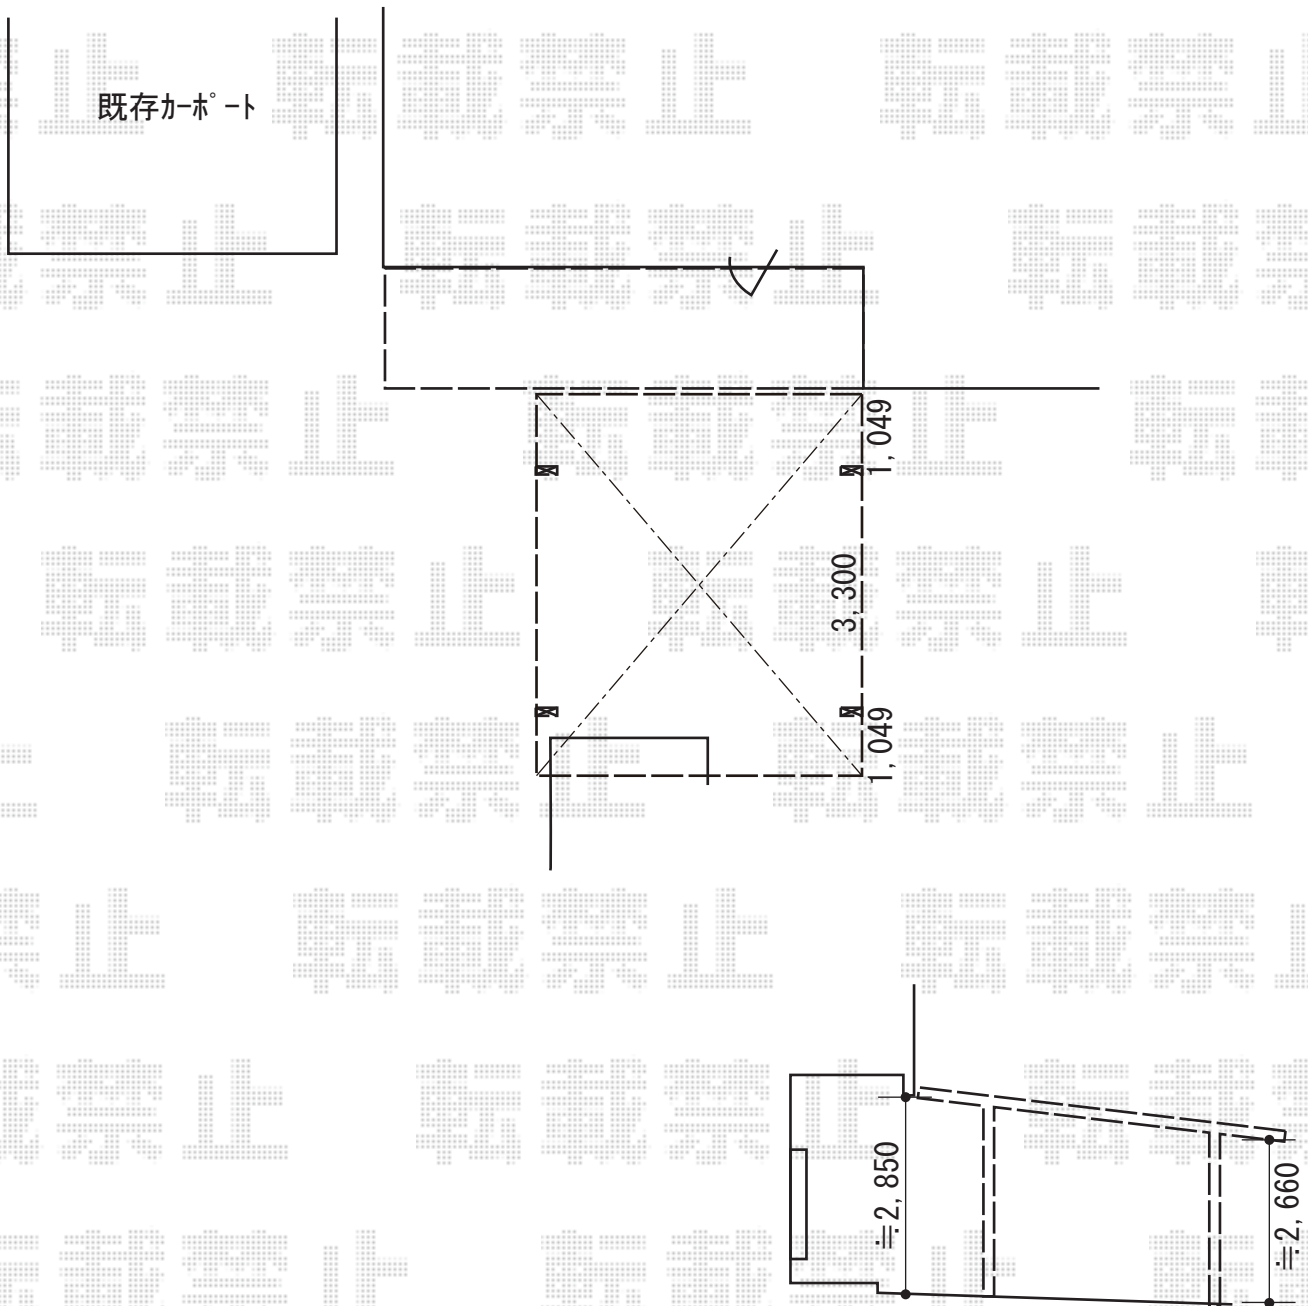

カーポート 施工概略図

LIXIL(トステム) テリオスポートIII 3000 2台用 角柱4本柱 積雪~100cm対応
幅= 5,484mm
奥行= 5,453mm
色: シャイングレー
屋根材: スチール折板(ペフ無/t0.8) ※価格別途
柱仕様: ロング柱30仕様(有効高 約3,000mm)
横材: 無

2019-11-674660

担当者

伊野