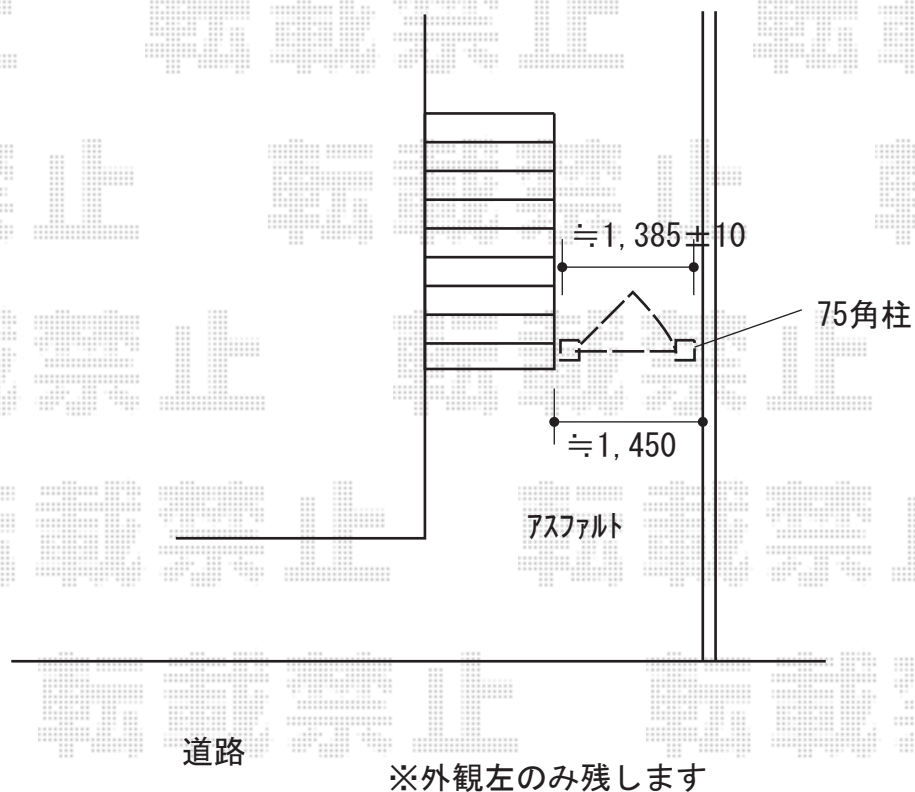

門扉 施工概略図

三協アルミ ユメッシュR型門扉 片開き アルミ角型門柱 75角
扉幅 = 【特注】1,200mm
扉高 = 1,200mm
色： ダークブロンズ
錠： 打ち掛け錠
開き： 内開き

2019-11-674673

担当者

三村