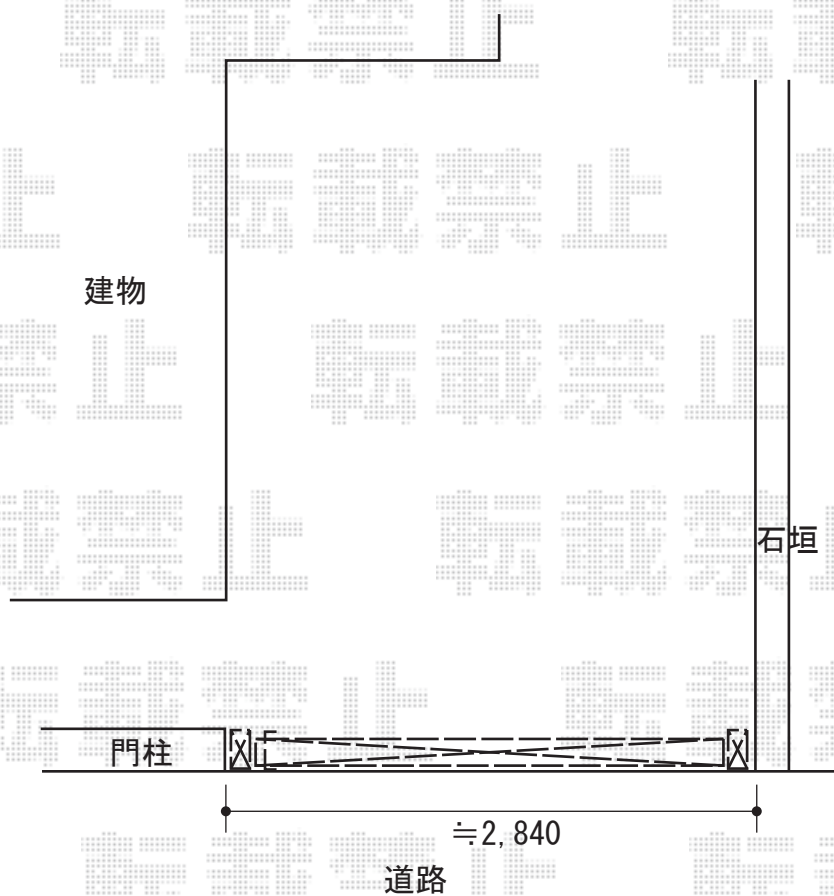

伸縮門扉 施工概略図

Value Select トリップゲートII 1型 シンプル ノンレール 片開き 30S
開口幅= 2,923mm
全幅= 3,003mm
たたみ幅= 317mm
高さ= 1,210mm
色：ブラック
キャスター数：2箇所
落棒数：2本

2019-11-674674

担当者

増本