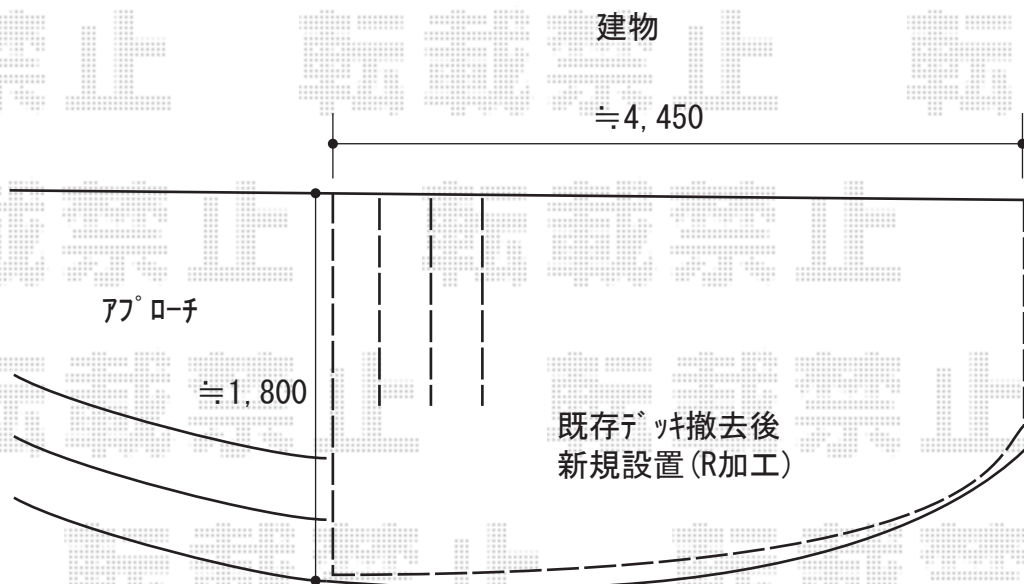

ウッドデッキ工事 施工概略図

YKK AP リウッドデッキ 200
間口= 2.5間(4,451mm)
出幅= 約1,820mm/約1,500mm
色： ナチュラルブラウン
床板： 縦貼り
幕板： 標準幕板・R幕板
束柱： Tタイプ(400~550mm) (色：カームブラック)

2019-11-674683

担当者

木附