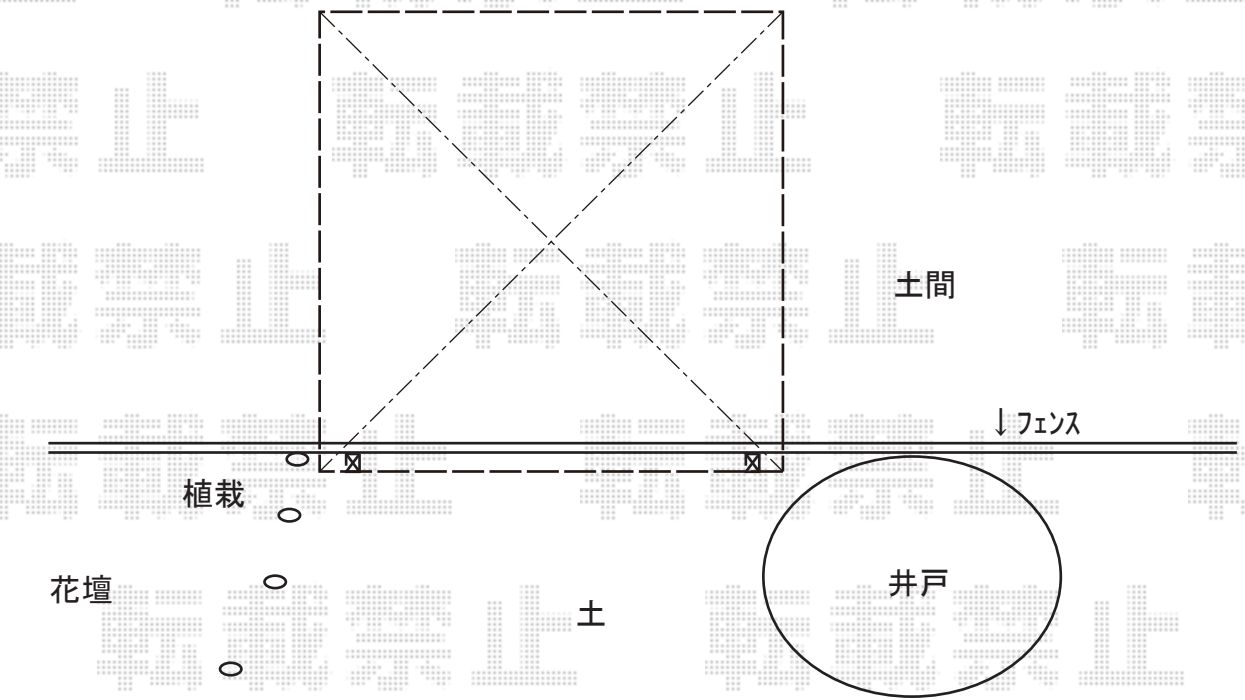

サイクルポート 施工概略図

Value Select プレシオスポート ミニ 積雪~20cm対応
幅= 2,100mm
奥行= 2,188mm (3台用)
色: グレースブラウン
屋根材: ポリカーボネート (ガラスマット)
柱仕様: 標準柱仕様 (有効高 約1,814mm)

2019-11-674726

担当者

伊野