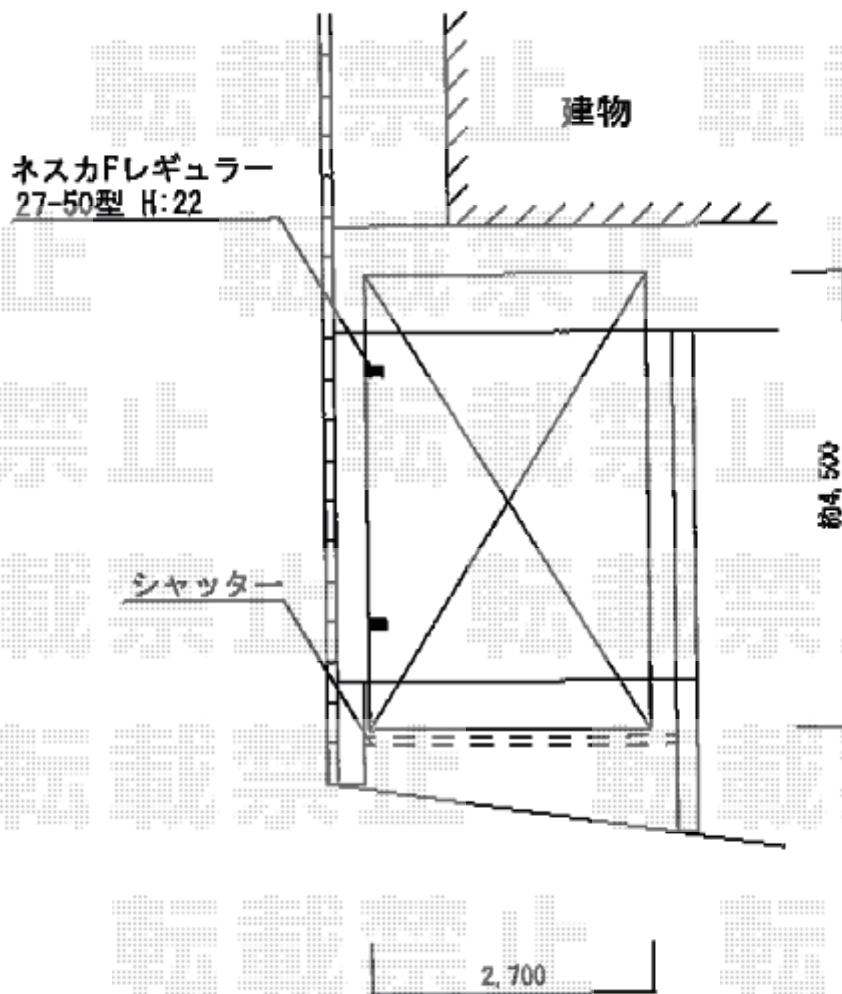

カーポート 施工概略図

LIXIL ネスカF (フラットスタイル) 積雪~20cm対応
幅= 2,692mm
奥行= 5,028mm
色: 【未定】
屋根材: 熱線吸収ポリカーボネート (色【未定】)
柱仕様: 標準柱仕様 (有効高 約2,200mm)

2019-11-674752

担当者

安田