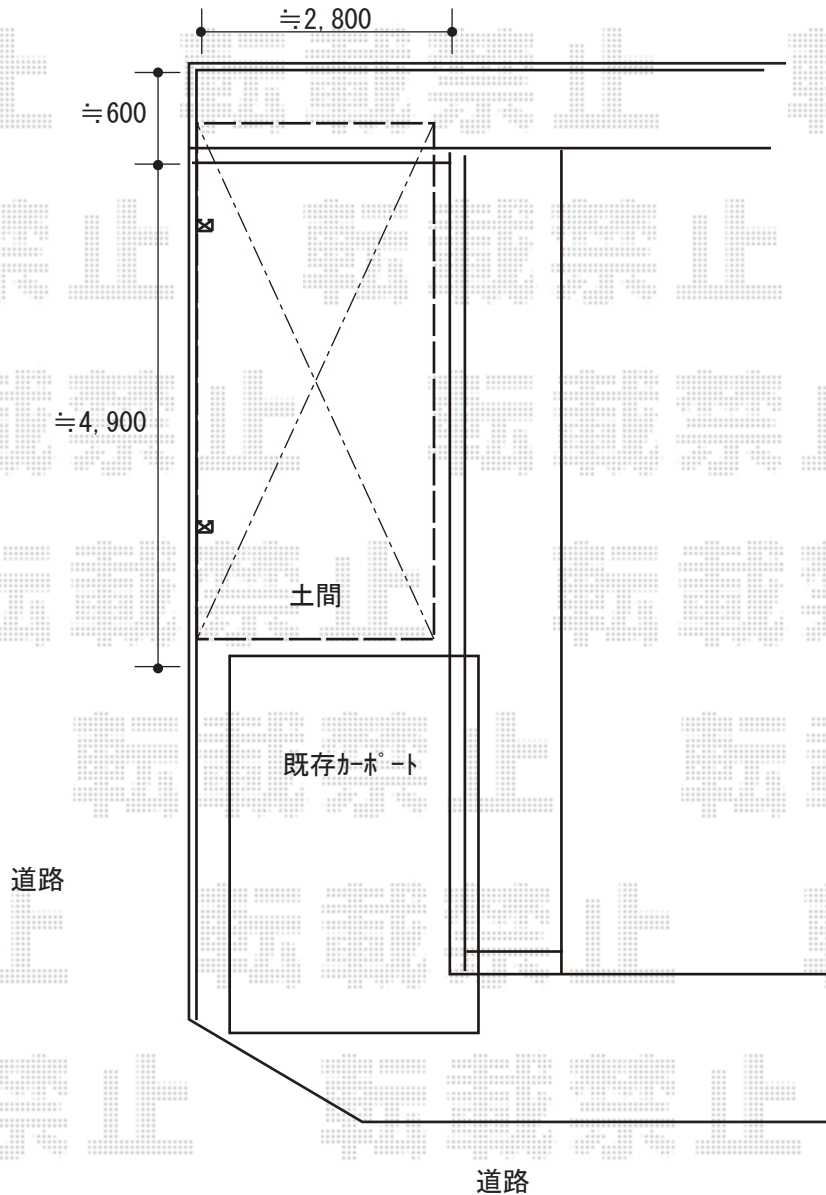

カーポート 施工概略図

YKK AP レイナポートグラン 積雪～20cm対応

幅= 2,700mm

奥行= 5,052mm

色： プラチナステン

屋根材： 熱線遮断ポリカーボネート(クリアマット)

柱仕様： 標準柱仕様 (有効高 約2,000mm)

YKK AP レイナポートグラン サイドパネル

奥行サイズ： 長さ51用

高さ= 【仮】1段 (H:1,036mm)

色： プラチナステン

パネル材： 熱線遮断ポリカーボネート(クリアマット)

柱仕様： 標準柱仕様/間柱1本

YKK AP レイナポートグラン 着脱式サポート柱 標準・ハイルーフ兼用 2本入り×1セット

色： プラチナステン

2019-11-674763