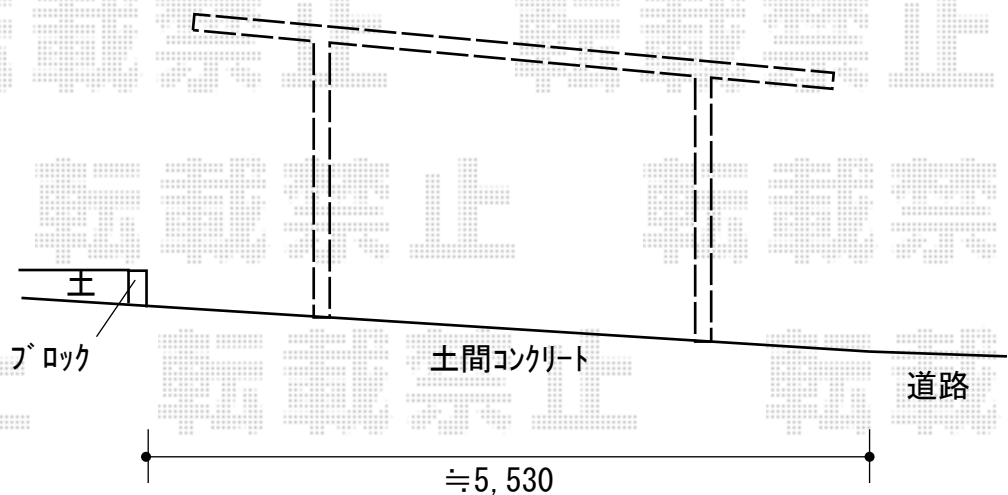

カーポート 施工概略図

Value Select ソリッドポート ワイド 積雪~20cm対応

幅= 5,417mm

奥行= 5,002mm

色： シャイングレー

屋根材： 熱線吸収ポリカーボネート（クリアマットS・すりガラス調）

柱仕様： ロング柱仕様（有効高 約2,500mm）

2019-11-674816