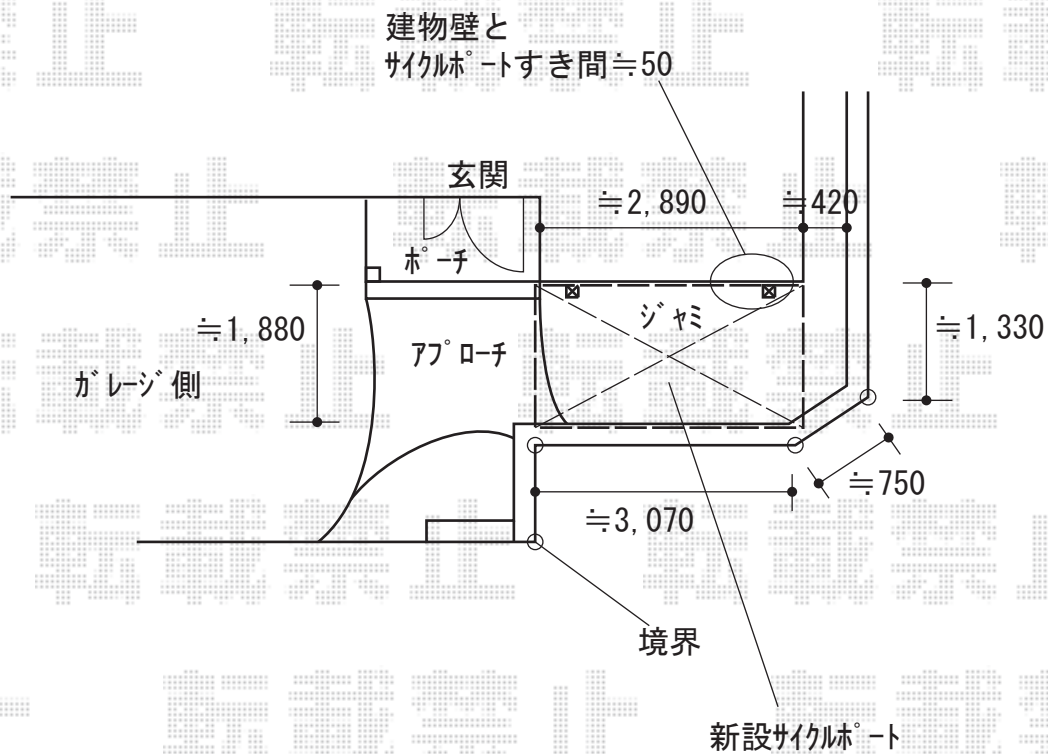

# カーポート 施工概略図

LIXIL ネスカRミニ (ラウンドスタイル) 積雪~20cm対応  
幅= 1,801mm  
奥行= 2862mm(4台~7台用)  
色: シャイングレー  
屋根材: ポリカーボネート (クリアマット・すりガラス調)  
柱仕様: 標準柱仕様 (有効高 約1,900mm)

2019-11-674855

担当者

伊野