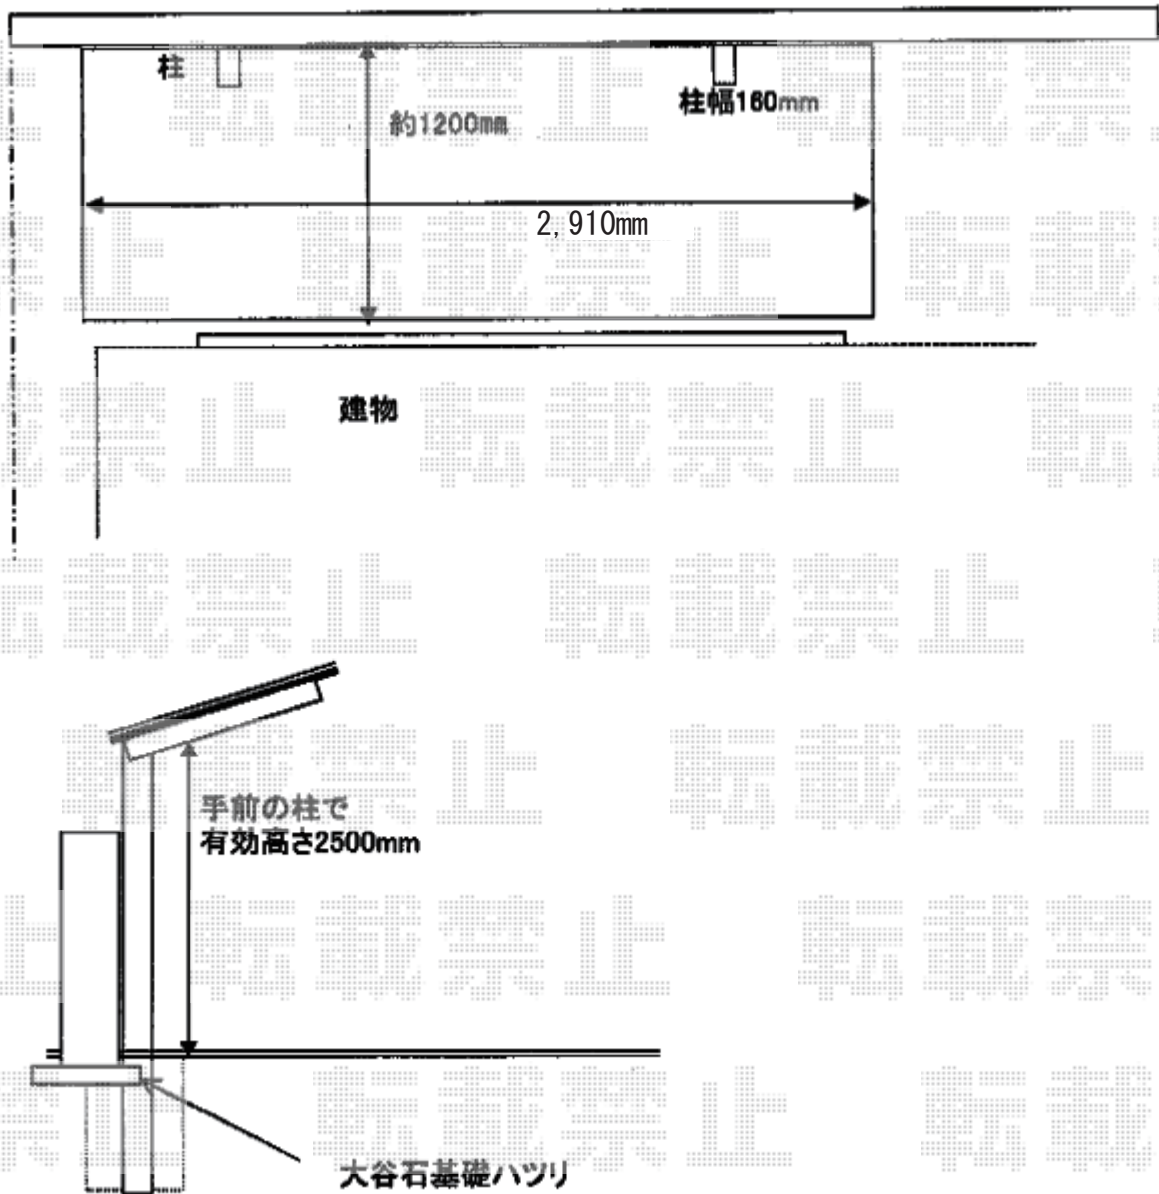

サイクルポート 施工概略図

LIXIL フーゴFミニ (フラットスタイル) 積雪~20cm対応
幅= 1,796mm
奥行= 2,910mm (4台~7台用)
色: ナチュラルシルバー
屋根材: ポリカーボネート (クリアマット・すりガラス調)
柱仕様: ロング柱仕様 (有効高 約2,500mm)

2019-11-674878

担当者

木挽