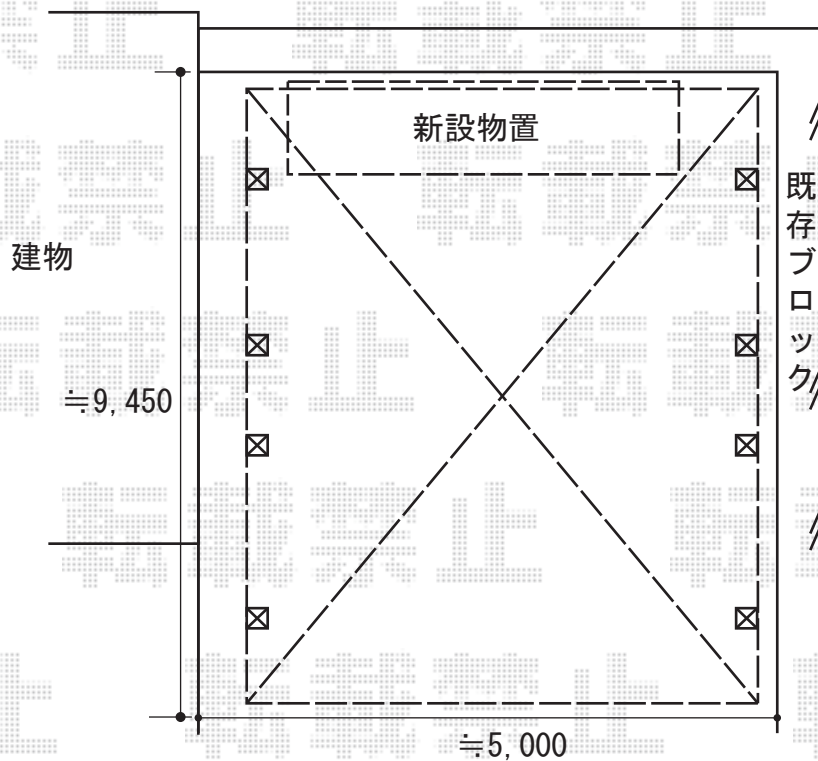

# カーポート・物置 施工概略図

LIXIL ネスカR (ラウンドスタイル) ワイド 縦連棟 積雪~20cm対応  
幅= 4,836mm  
奥行= 9,922mm  
色 : シャイングレー  
屋根材 : ポリカーボネート (クリアブラウン)  
柱仕様 : ロング柱25仕様 (有効高 約2,500mm)

タクボ物置 Mr.ストックマン プラスアルファ 一般型 4047×2290×2110 (物置幅2,200mm)  
間口= 4,047mm  
奥行= 2,290mm  
高さ= 2,110mm  
色 : カーボンブラウン  
屋根タイプ : 標準型  
耐荷重タイプ : 一般型  
棚タイプ : 背面棚タイプ  
数量 : 1台