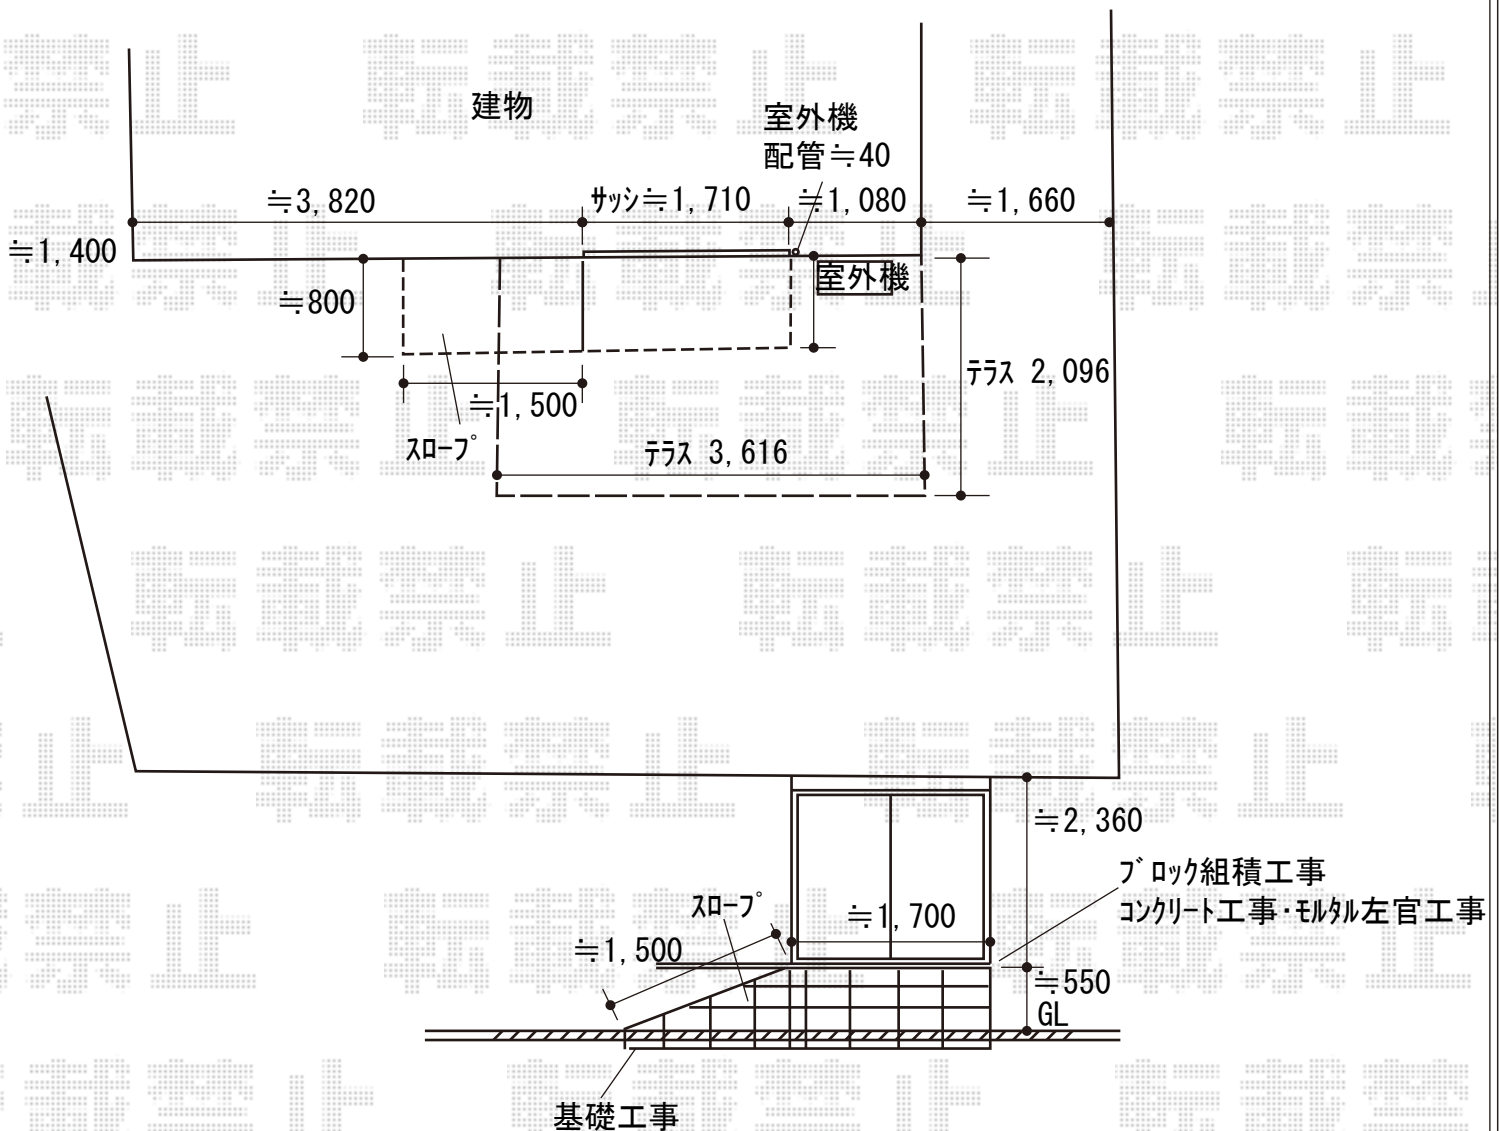

テラス屋根 施工概略図

LIXIL フーゴF 独立テラスタイプ 単体 積雪～20cm対応

間口= 3616mm

出幅= 2096mm

色： シャイングレー

屋根材： ポリカーボネート（クリアマット・すりガラス調）

柱仕様： ロング柱28仕様（有効高 約2,800mm）

LIXIL フーゴF テラスタイプ 着脱式サポート柱 H28柱用 2本入り×1セット

色： シャイングレー

2019-11-674935

担当者

安田