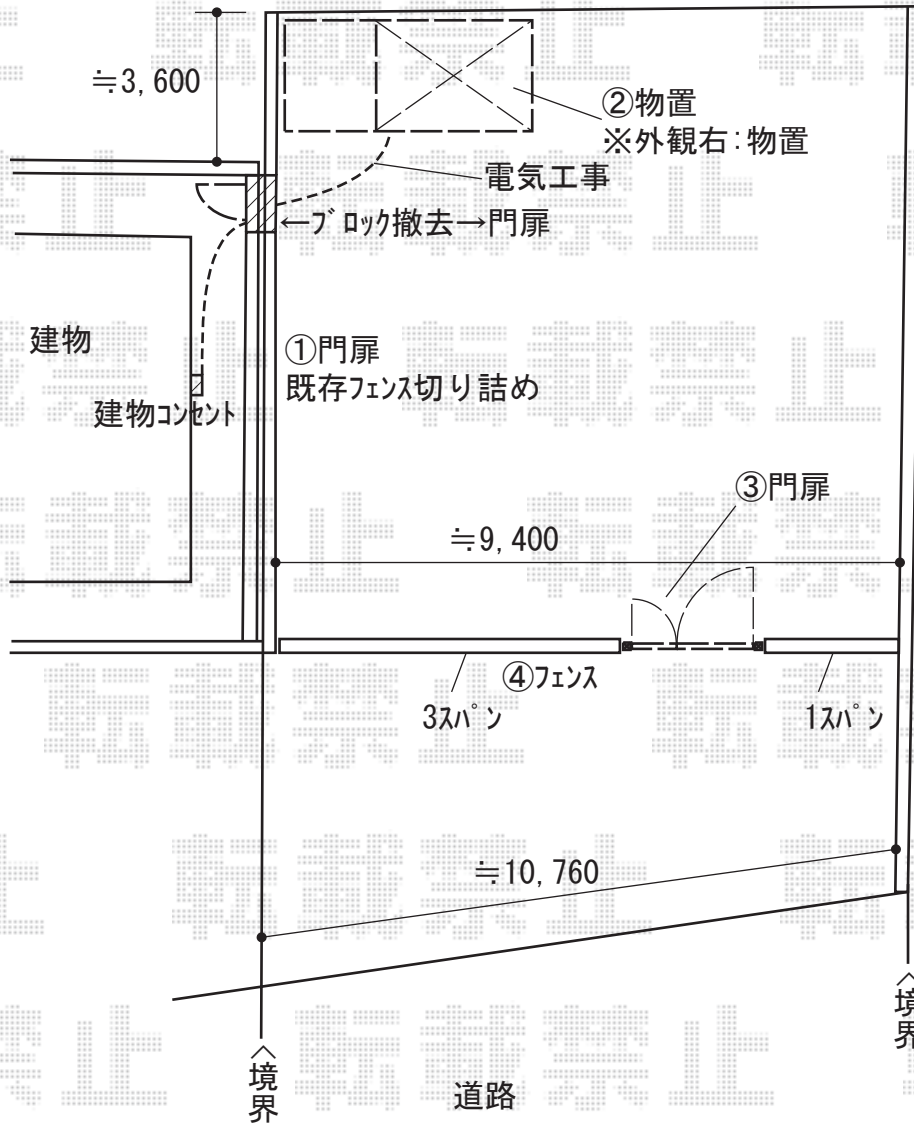

# エクステリア工事 施工概略図

LIXIL (TOEX) 【01】 ライス門扉 5型 横目隠し 片開き 柱使用  
 扉幅 = 800mm  
 扉高 = 1,600mm  
 色 : シヤイングレー  
 錠 : シリンダーRD錠  
 開き : 内開き

LIXIL (TOEX) 【03】 プレスタ門扉 1型 細横棧 両開き親子 柱使用  
 扉幅 = 400+900mm  
 扉高 = 1,200mm  
 色 : シヤイングレー  
 錠 : シリンダーPA錠 (鎌錠)  
 開き : 内開き

タクボ物置 【02】 Mr.ストックマン プラスアルファ 一般型 結露減少型 4047×2,622×2110 (扉側幅2200)  
 間口= 4,047mm  
 奥行= 2,290mm  
 高さ= 2,110mm  
 色 : ディープブルー  
 屋根タイプ : 結露減少型  
 耐荷重タイプ : 一般型  
 棚タイプ : 背面棚タイプ  
 数量 : 1台

タクボ物置 【02】 Mr.ストックマン プラスアルファ用 オプション  
 基礎カバー : 正面用/間口2200用【TY-KSM22】 (¥2,500) × 1  
 基礎カバー : 側面用/奥行2622用【TY-KSY26】 (¥2,700) × 1

LIXIL (TOEX) 【04】 プレスタフェンス 3型 太横棧 フリーボールタイプ  
 本体1枚 (W×H) = T-10 (1,979.5mm×920mm) × 4枚  
 柱 : T-10 × 6本  
 部品セット : T-10 × 6セット  
 端部キャップ : T-10 × 2セット  
 色 : シヤイングレー

2019-11-674992

担当者

細川