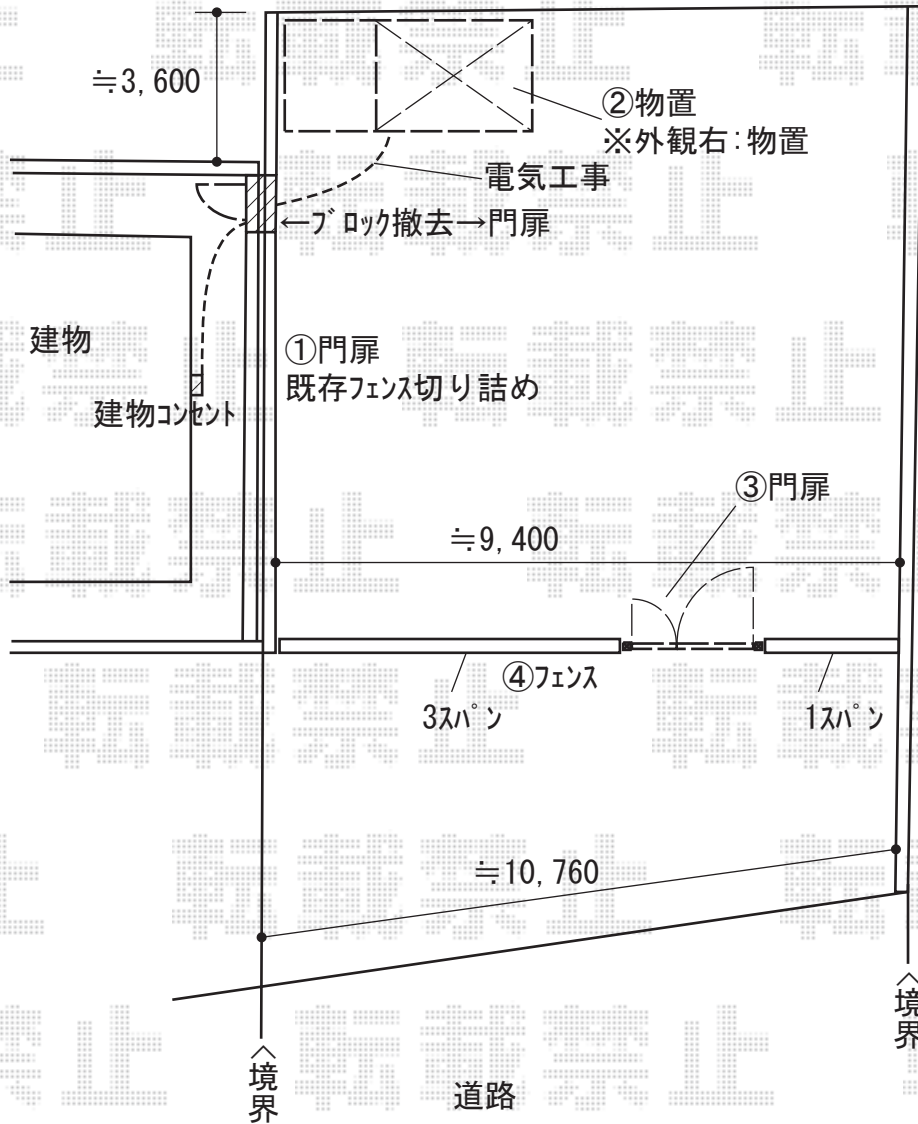

# エクステリア工事 施工概略図

LIXIL (TOEX) 【01】 ライス門扉 5型 横目隠し 片開き 柱使用  
 扉幅 = 800mm  
 扉高 = 1,600mm  
 色 : シヤイングレー  
 錠 : シリンダーRD錠  
 開き : 内開き

LIXIL (TOEX) 【03】 プレスタ門扉 1型 細横棧 両開き親子 柱使用  
 扉幅 = 400+900mm  
 扉高 = 1,200mm  
 色 : シヤイングレー  
 錠 : シリンダーPA錠 (鎌錠)  
 開き : 内開き

タクボ物置 【02】 Mr.ストックマン プラスアルファ 一般型 結露減少型 4047×2,622×2110 (扉側幅2200)  
 間口= 4,047mm  
 奥行= 2,290mm  
 高さ= 2,110mm  
 色 : ディープブルー  
 屋根タイプ : 結露減少型  
 耐荷重タイプ : 一般型  
 棚タイプ : 背面棚タイプ  
 数量 : 1台

タクボ物置 【02】 Mr.ストックマン プラスアルファ用 オプション  
 基礎カバー : 正面用/間口2200用【TY-KSM22】 (¥2,500) × 1  
 基礎カバー : 側面用/奥行2622用【TY-KSY26】 (¥2,700) × 1

LIXIL (TOEX) 【04】 プレスタフェンス 3型 太横棧 フリーボールタイプ  
 本体1枚 (W×H) = T-10 (1,979.5mm×920mm) × 4枚  
 柱 : T-10 × 6本  
 部品セット : T-10 × 6セット  
 端部キャップ : T-10 × 2セット  
 色 : シヤイングレー

2019-11-674992

担当者

細川