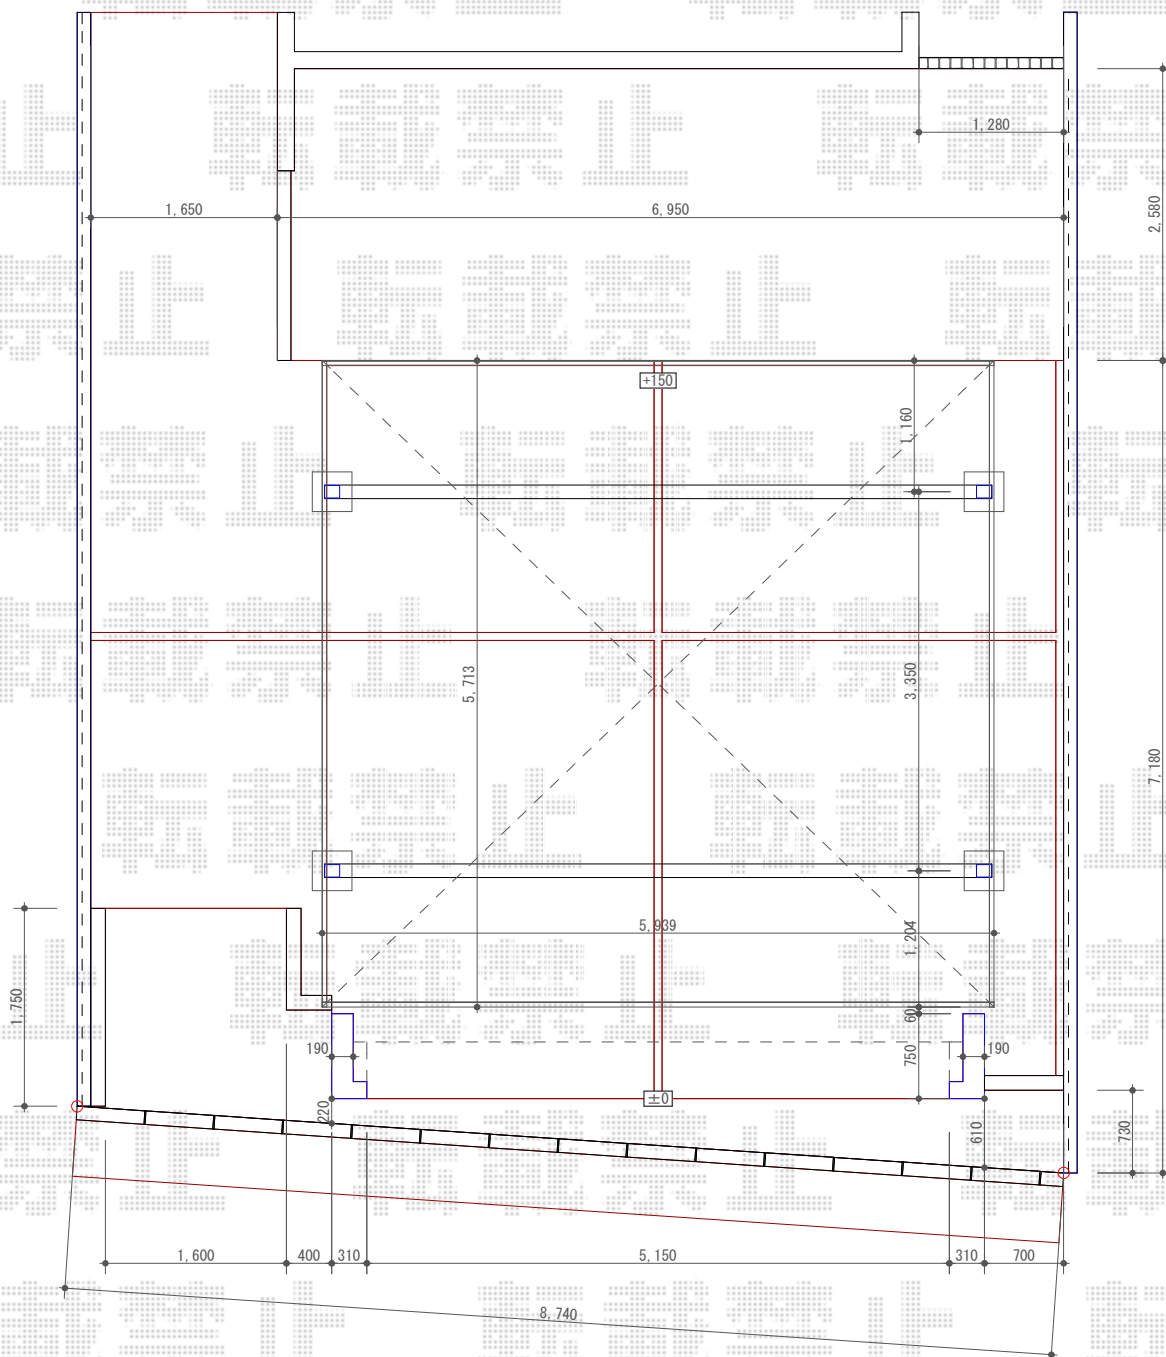

カーポート 施工概略図

LIXIL (TOEX) ソルディーポート 1500 2台用 積雪~50cm対応
 幅= 5,939mm
 奥行= 5,714mm
 色： シャイングレー
 屋根材： 熱線吸収ポリカーボネート（クリアブルーS・すりガラス調）
 柱仕様： ロング柱仕様（有効高 約2,500mm）

2019-11-674995

担当者

新西