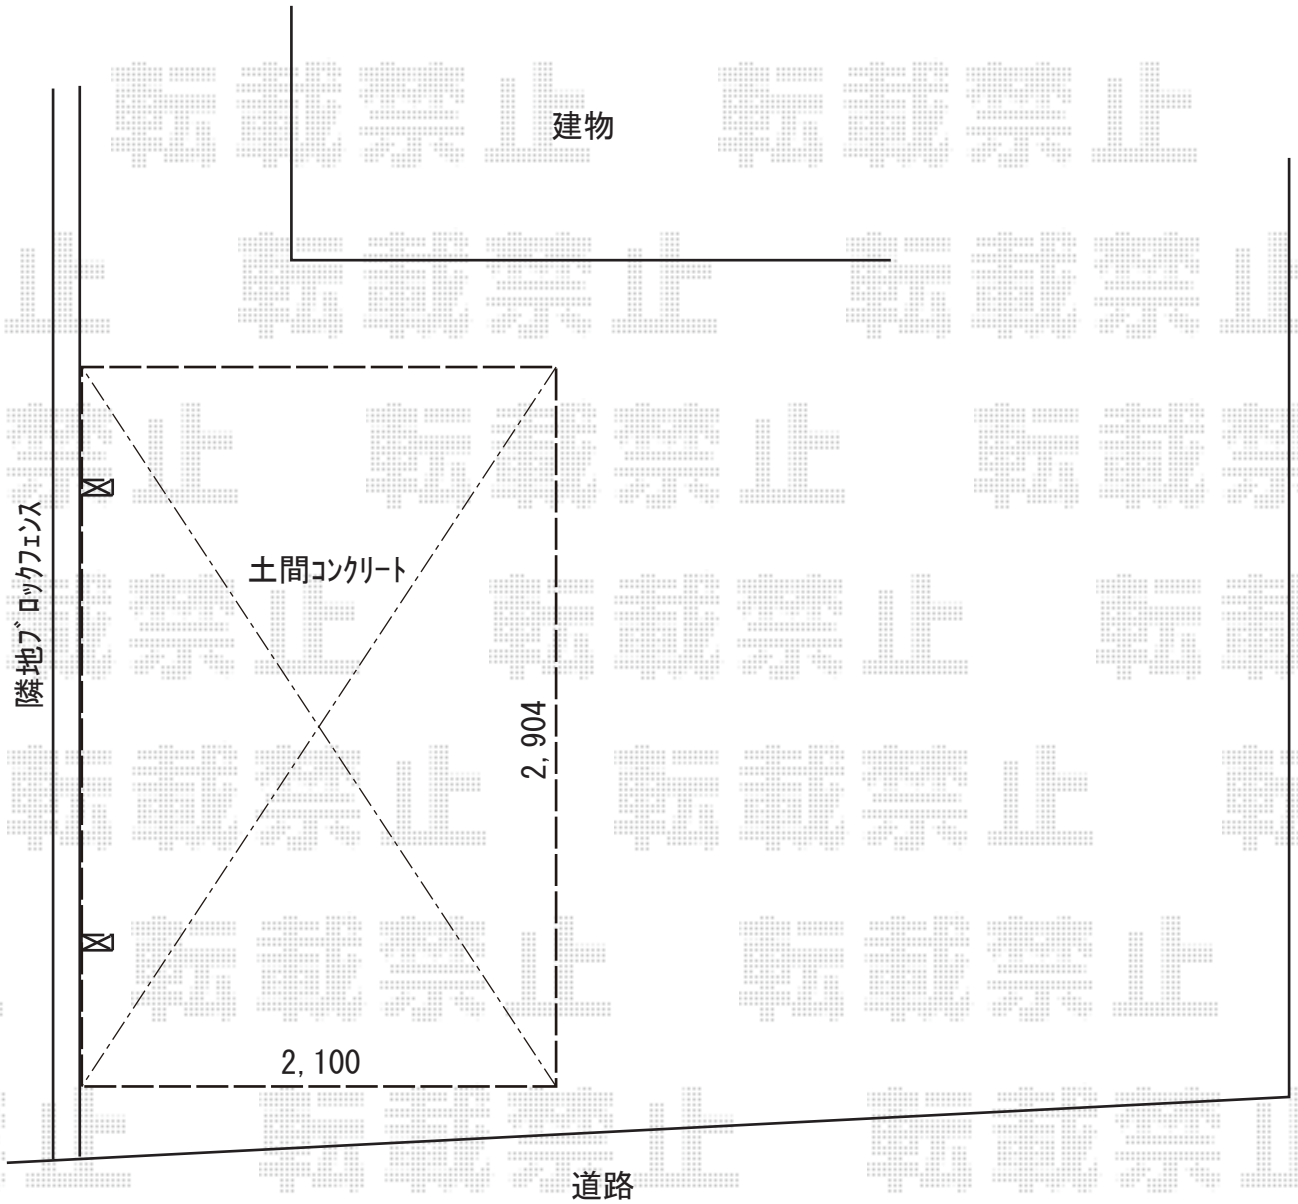

# サイクルポート 施工概略図

Value Select プレシオスポート ミニ 積雪~20cm対応  
幅= 2,100mm  
奥行= 2,904mm(4台用)  
色: ノーブルステン  
屋根材: 熱線遮断ポリカーボネート (スカイブルーマット調)  
柱仕様: 標準柱仕様 (有効高 約1,814mm)

2019-11-675008

担当者

新西