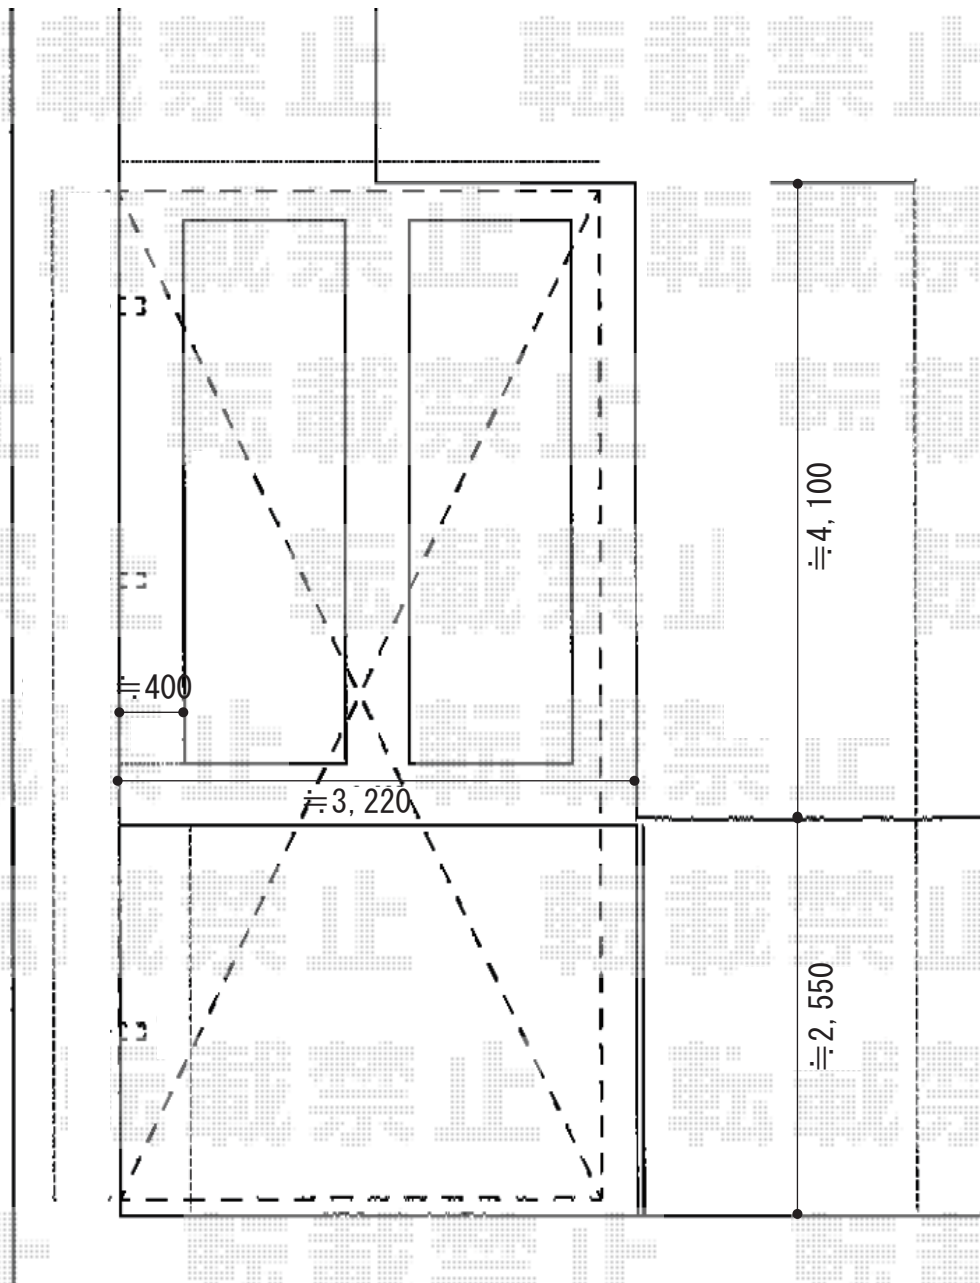

カーポート 施工概略図

YKK AP レイナポートグラン 延長 積雪～20cm対応
 幅= 3,000mm
 奥行= 6,484mm
 色： プラチナステン
 屋根材： ポリカーボネート（トーマイマット）
 柱仕様： ハイルーフ柱仕様（有効高 約2,350mm）

YKK AP レイナポートグラン 着脱式サポート
 標準・ハイルーフ兼用 2本入り/1本入り×各1セット
 色： プラチナステン