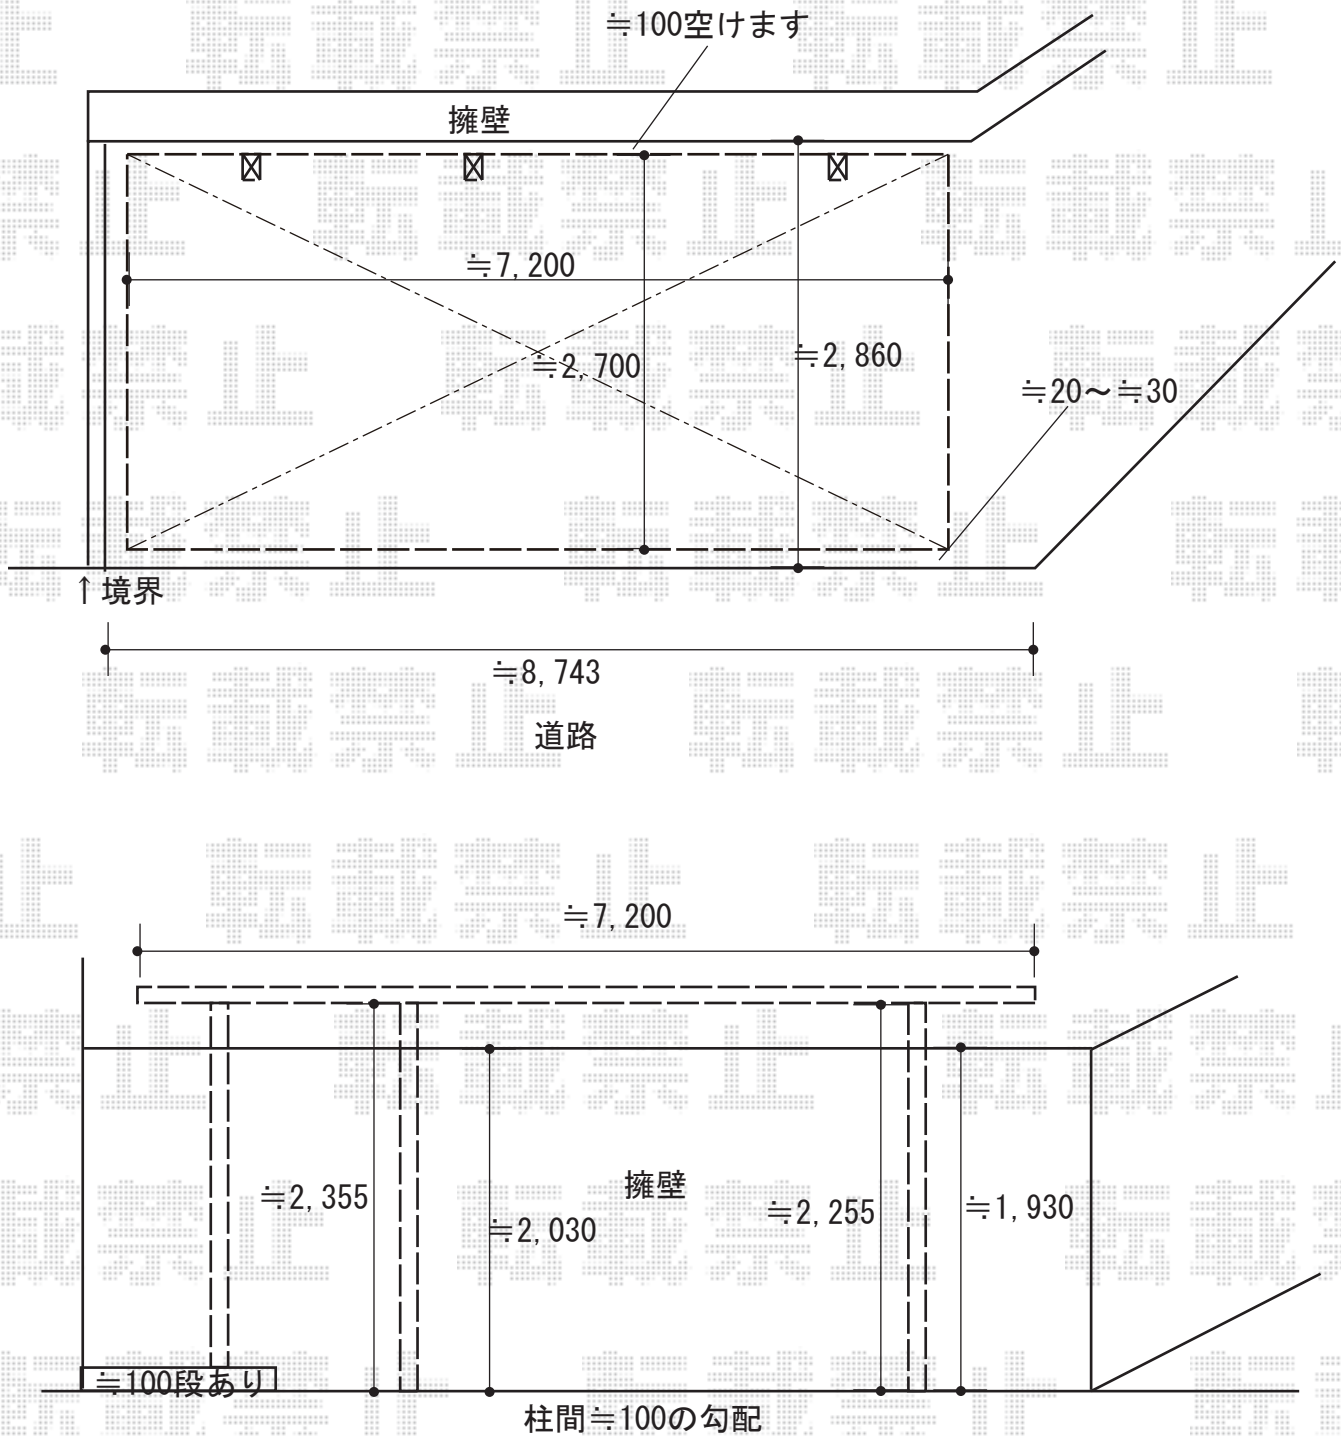

カーポート 施工概略図

YKK AP レイナポートグラン 延長 積雪～20cm対応
 幅= 2,700mm
 奥行= 7,200mm
 色： カームブラック
 屋根材： 熱線遮断ポリカーボネート(クリアマット)
 柱仕様： ハイルフ柱仕様(有効高 約2,350mm)

2019-11-675025

担当者

木挽