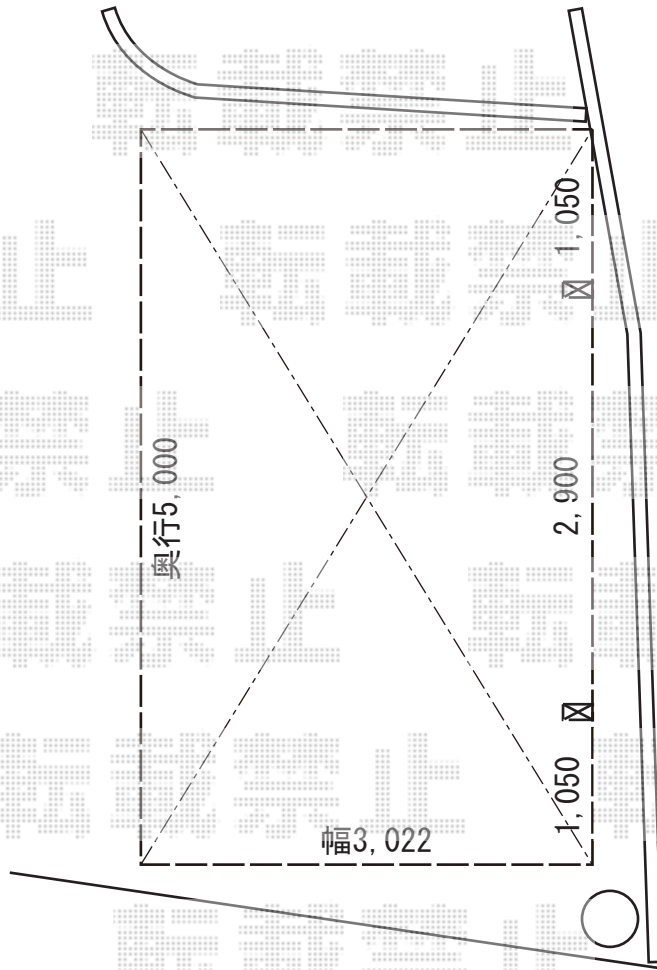

カーポート 施工概略図

LIXIL カーポートSC 積雪～20cm対応
幅= 3,022mm
奥行= 5,000mm
色：ブラック
屋根材： ナチュラルシルバーF
柱仕様： ロング柱25仕様（有効高 約2,500mm）

2019-11-675043

担当者

新西