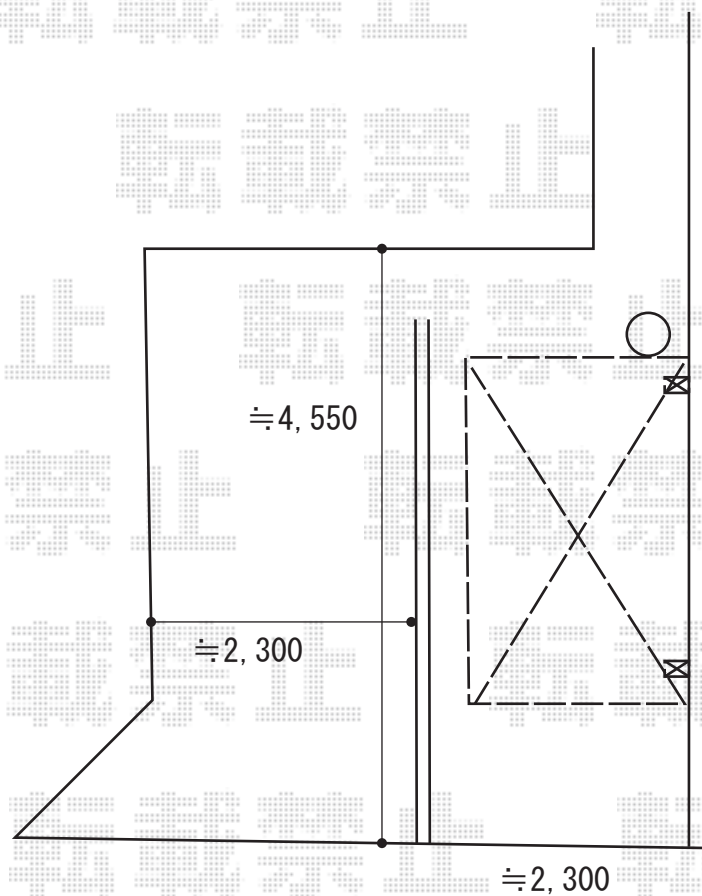

サイクルポート 施工概略図

LIXIL ネスカFミニ (フラットスタイル) 積雪~20cm対応
幅= 1,796mm
奥行= 2911mm(4台~7台用)
色: シャイングレー
屋根材: 熱線吸収ポリカーボネート (クリアマットS・すりガラス調)
柱仕様: 標準柱仕様 (有効高 約1,900mm)

LIXIL ネスカFミニ 輪止めセット 29型用×1セット

2019-11-675067

担当者

木挽