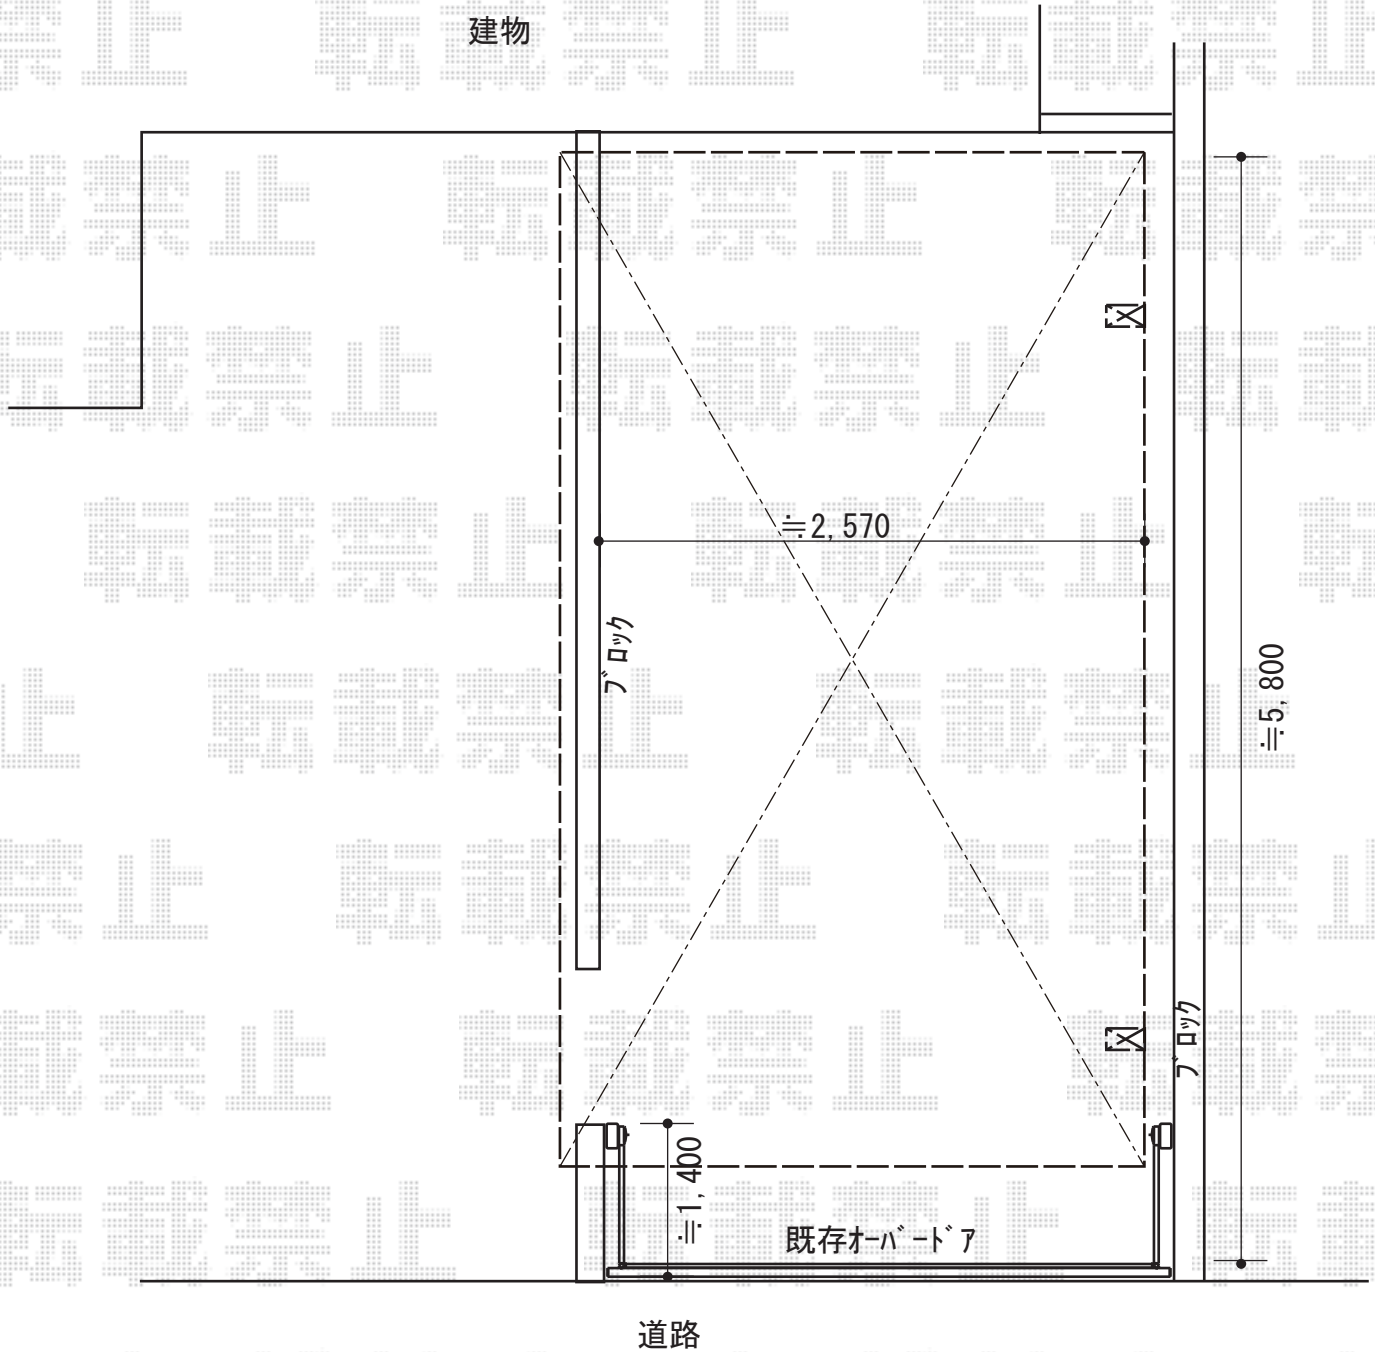

カーポート 施工概略図

Value Select プレシオスポーツ 積雪～20cm対応
幅= 2,700mm
奥行= 5,052mm
色： ノーブルステン
屋根材： 熱線遮断ポリカーボネート（スカイブルーマット調）
柱仕様： ハイルーフ柱仕様（有効高 約2,250mm）

2019-11-675074	担当者	伊野
----------------	-----	----