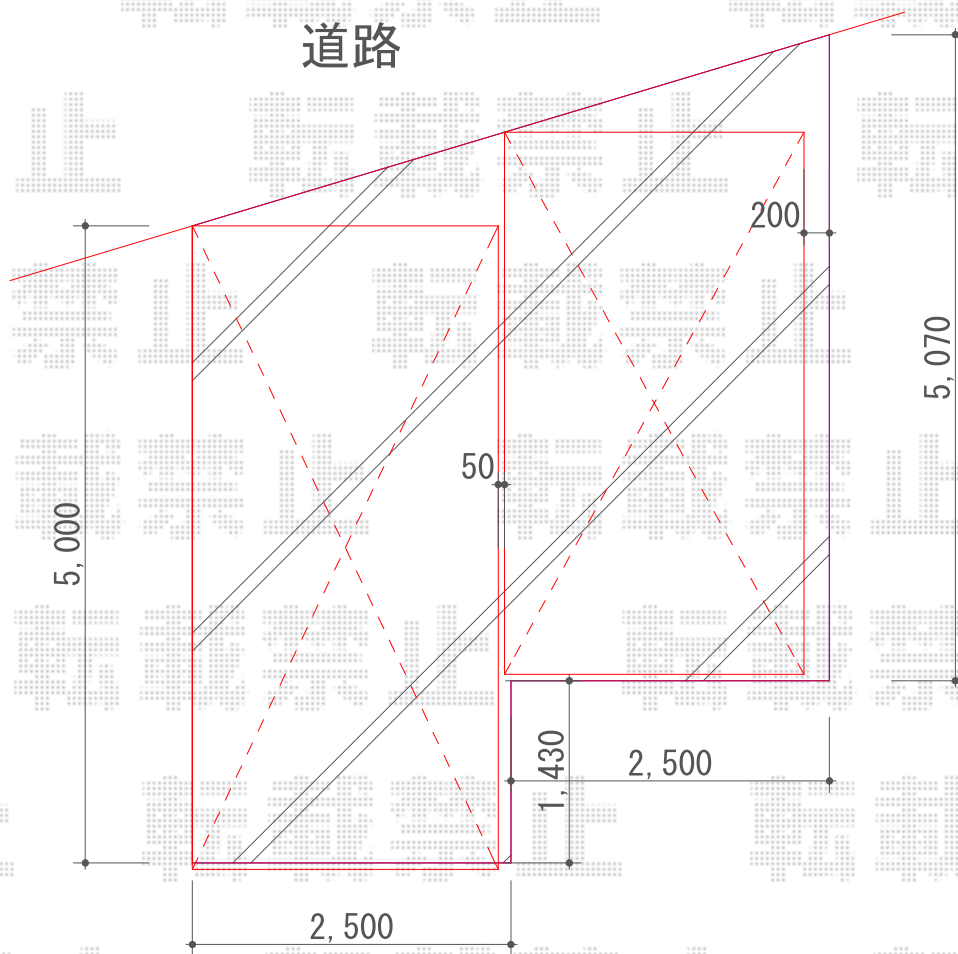

カーポート 施工概略図

LIXIL 【01/02】 ネスカR (ラウンドスタイル) 積雪~20cm対応
幅= 2,400mm
奥行= 4,980mm
色: シャイングレー
屋根材: 熱線吸収ポリカーボネート (クリアマットS・すりガラス調)
柱仕様: ロング柱25仕様 (有効高 約2,500mm)

2019-11-675077

担当者

木挽