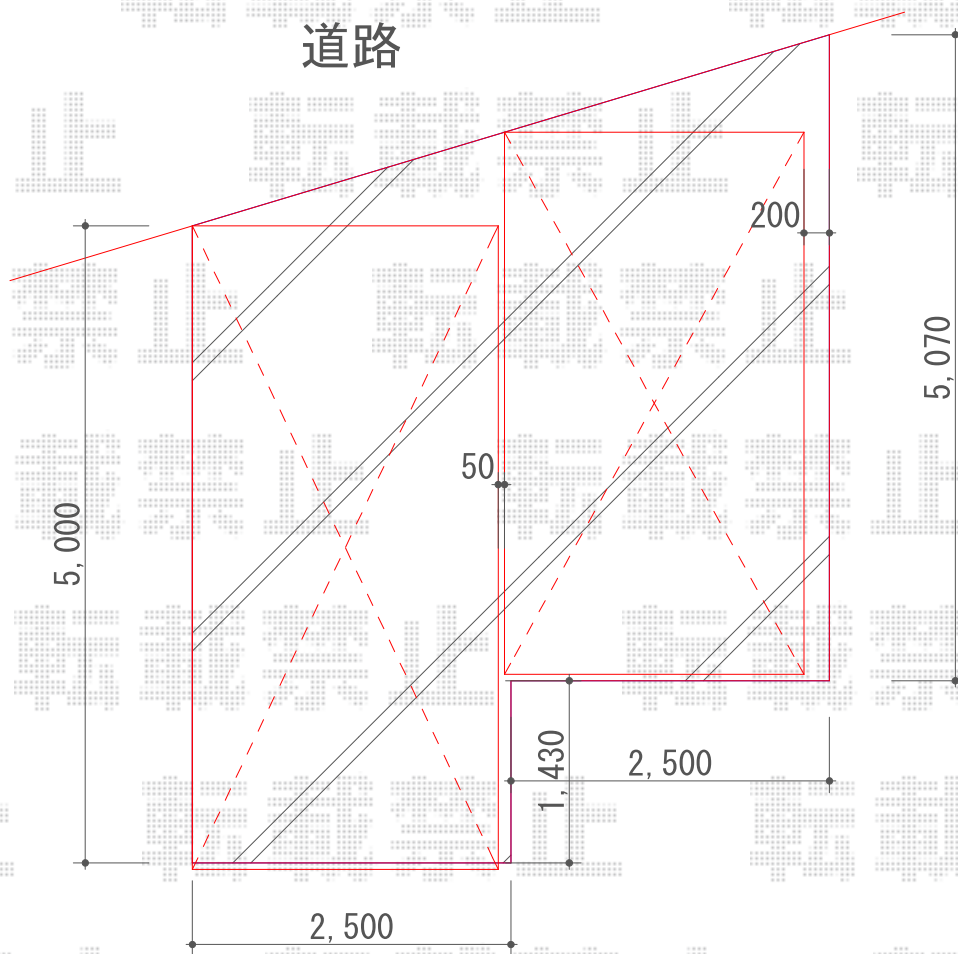

カーポート 施工概略図

LIXIL 【01/02】 ネスカR (ラウンドスタイル) 積雪~20cm対応

幅= 2,400mm

奥行= 4,980mm

色: シャイングレー

屋根材: 熱線吸収ポリカーボネート (クリアマットS・すりガラス調)

柱仕様: ロング柱25仕様 (有効高 約2,500mm)

2019-11-675077