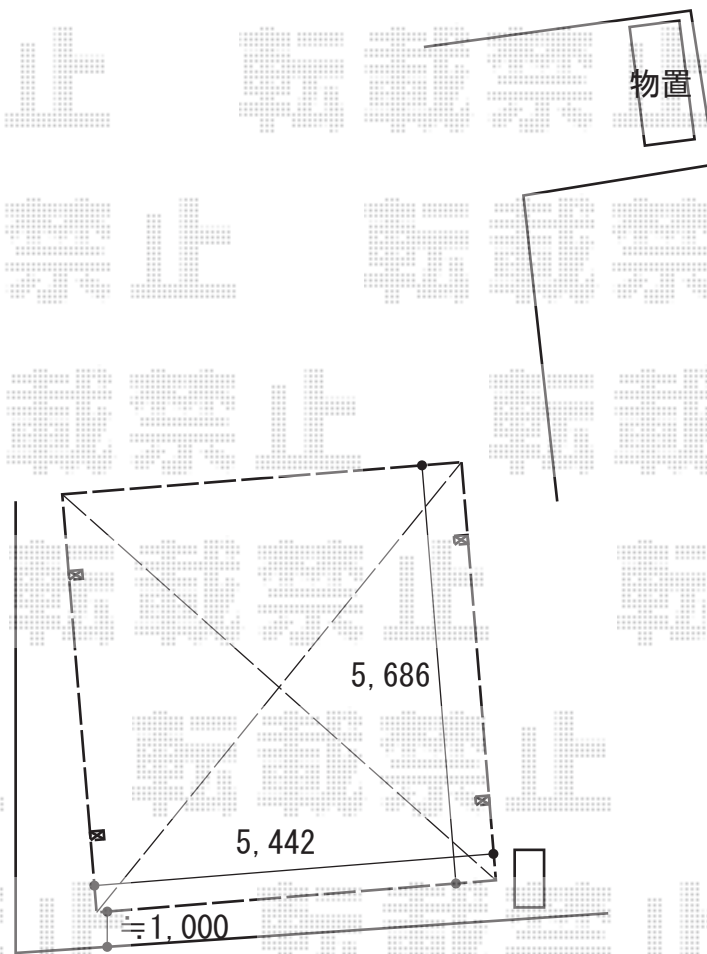

カーポート 施工概略図

イナバ物置 【1】 シンプリー 一般型 1740×905×1903
間口= 1,740mm
奥行= 905mm
高さ= 1,903mm
色： ティンバーブラウン
屋根タイプ： 標準型
耐荷重タイプ： 一般型
棚タイプ： 長もの収納タイプ
数量： 1台

LIXIL 【2】 ネスカR (ラウンドスタイル) ワイド 積雪~20cm対応
幅= 5,442mm
奥行= 5,686mm
色： オータムブラウン
屋根材： 熱線吸収ポリカーボネート (ブルーマットS・すりガラス調)
柱仕様： 標準柱仕様 (有効高 約2,200mm)