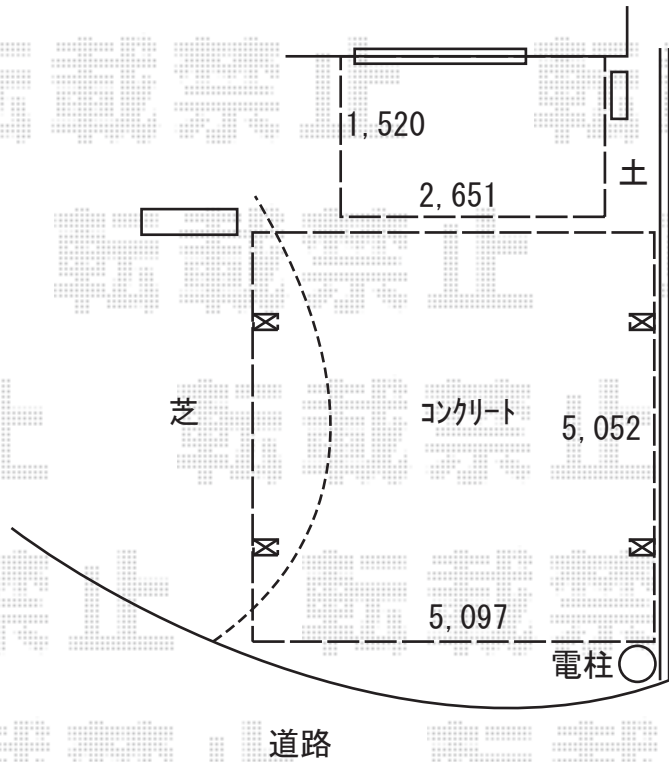

カーポート・ウッドデッキ 施工概略図

YKK AP レイナツインポートグラン 積雪~20cm対応  
 幅= 5,097mm  
 奥行= 5,052mm  
 色： ピュアシルバー  
 屋根材： 熱線遮断ポリカーボネート（アースブルーマット調）  
 柱仕様： ハイルフ柱仕様（有効高 約2,350mm）

YKK AP リウッドデッキ 200  
 間口= 1.5間(2,651mm)  
 出幅= 5尺(1,520mm)  
 色： ホワイトブラウン  
 床板： 縦貼り  
 幕板： 標準幕板  
 束柱： Tタイプ(400~550mm)（色： プラチナステン）