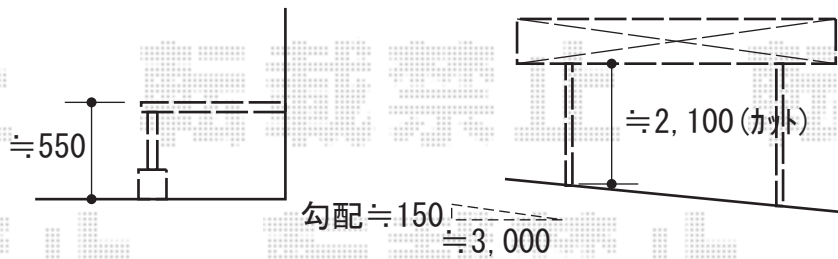

カーポート・ウッドデッキ 施工概略図

YKK AP レイナツインポートグラン 積雪~20cm対応  
 幅= 5,097mm  
 奥行= 5,052mm  
 色： ピュアシルバー  
 屋根材： 熱線遮断ポリカーボネート（アースブルーマット調）  
 柱仕様： ハイルフ柱仕様（有効高 約2,350mm）

YKK AP リウッドデッキ 200  
 間口= 1.5間(2,651mm)  
 出幅= 5尺(1,520mm)  
 色： ホワイトブラウン  
 床板： 縦貼り  
 幕板： 標準幕板  
 束柱： Tタイプ(400~550mm)（色： プラチナステン）