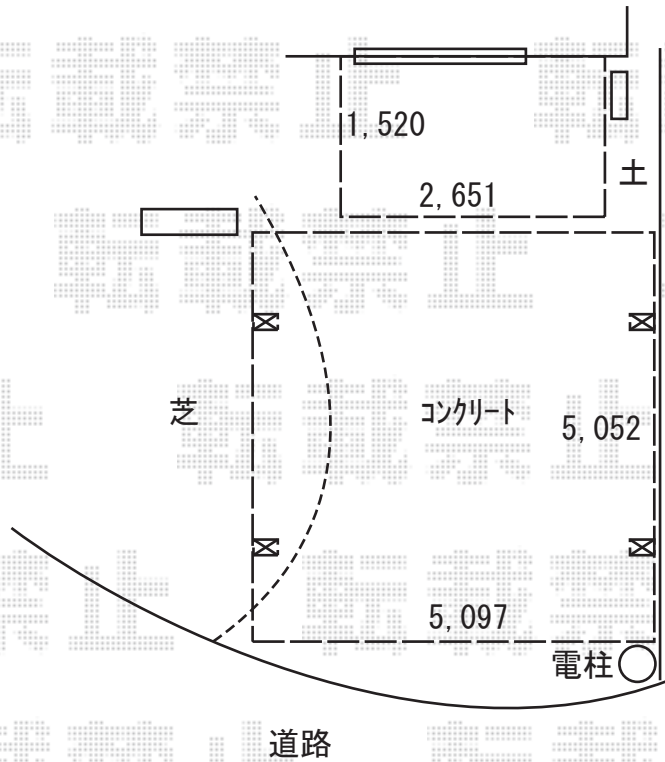

カーポート・ウッドデッキ 施工概略図

YKK AP レイナツインポートグラン 積雪~20cm対応
 幅= 5,097mm
 奥行= 5,052mm
 色： ピュアシルバー
 屋根材： 熱線遮断ポリカーボネート（アースブルーマット調）
 柱仕様： ハイルフ柱仕様（有効高 約2,350mm）

YKK AP リウッドデッキ 200
 間口= 1.5間(2,651mm)
 出幅= 5尺(1,520mm)
 色： ホワイトブラウン
 床板： 縦貼り
 幕板： 標準幕板
 束柱： Tタイプ(400~550mm)（色： プラチナステン）