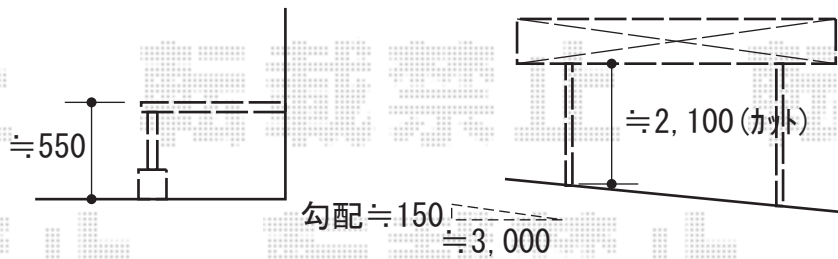

カーポート・ウッドデッキ 施工概略図

YKK AP レイナツインポートグラン 積雪~20cm対応
 幅= 5,097mm
 奥行= 5,052mm
 色： ピュアシルバー
 屋根材： 熱線遮断ポリカーボネート（アースブルーマット調）
 柱仕様： ハイルフ柱仕様（有効高 約2,350mm）

YKK AP リウッドデッキ 200
 間口= 1.5間(2,651mm)
 出幅= 5尺(1,520mm)
 色： ホワイトブラウン
 床板： 縦貼り
 幕板： 標準幕板
 束柱： Tタイプ(400~550mm)（色： プラチナステン）