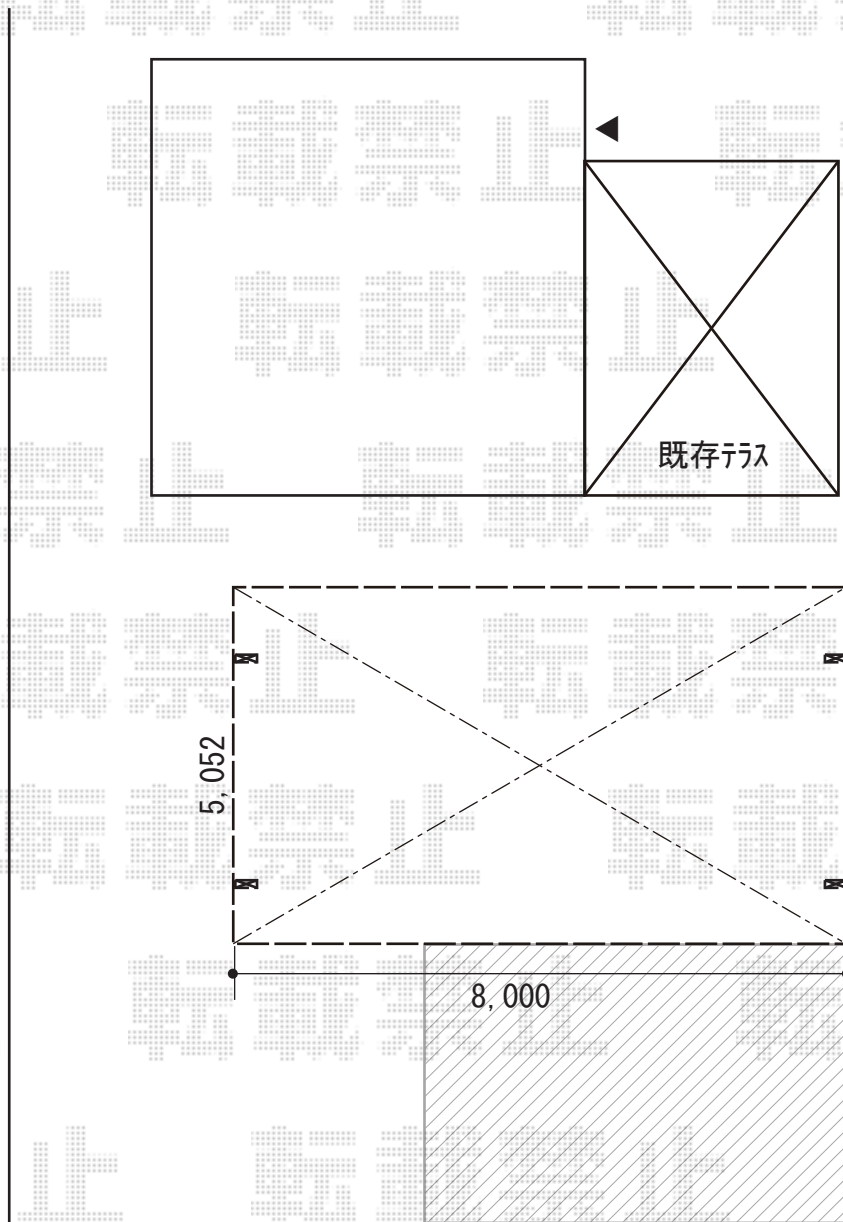

カーポート 施工概略図

YKK AP レイナトリプルポートグラン 積雪～20cm対応
幅= 8,000mm
奥行= 5,052mm
色： ブラウン
屋根材： 熱線遮断ポリカーボネート（アースブルーマット調）
柱仕様： ハイルフ柱仕様（有効高 約2,350mm）

2019-11-675106

担当者

木挽